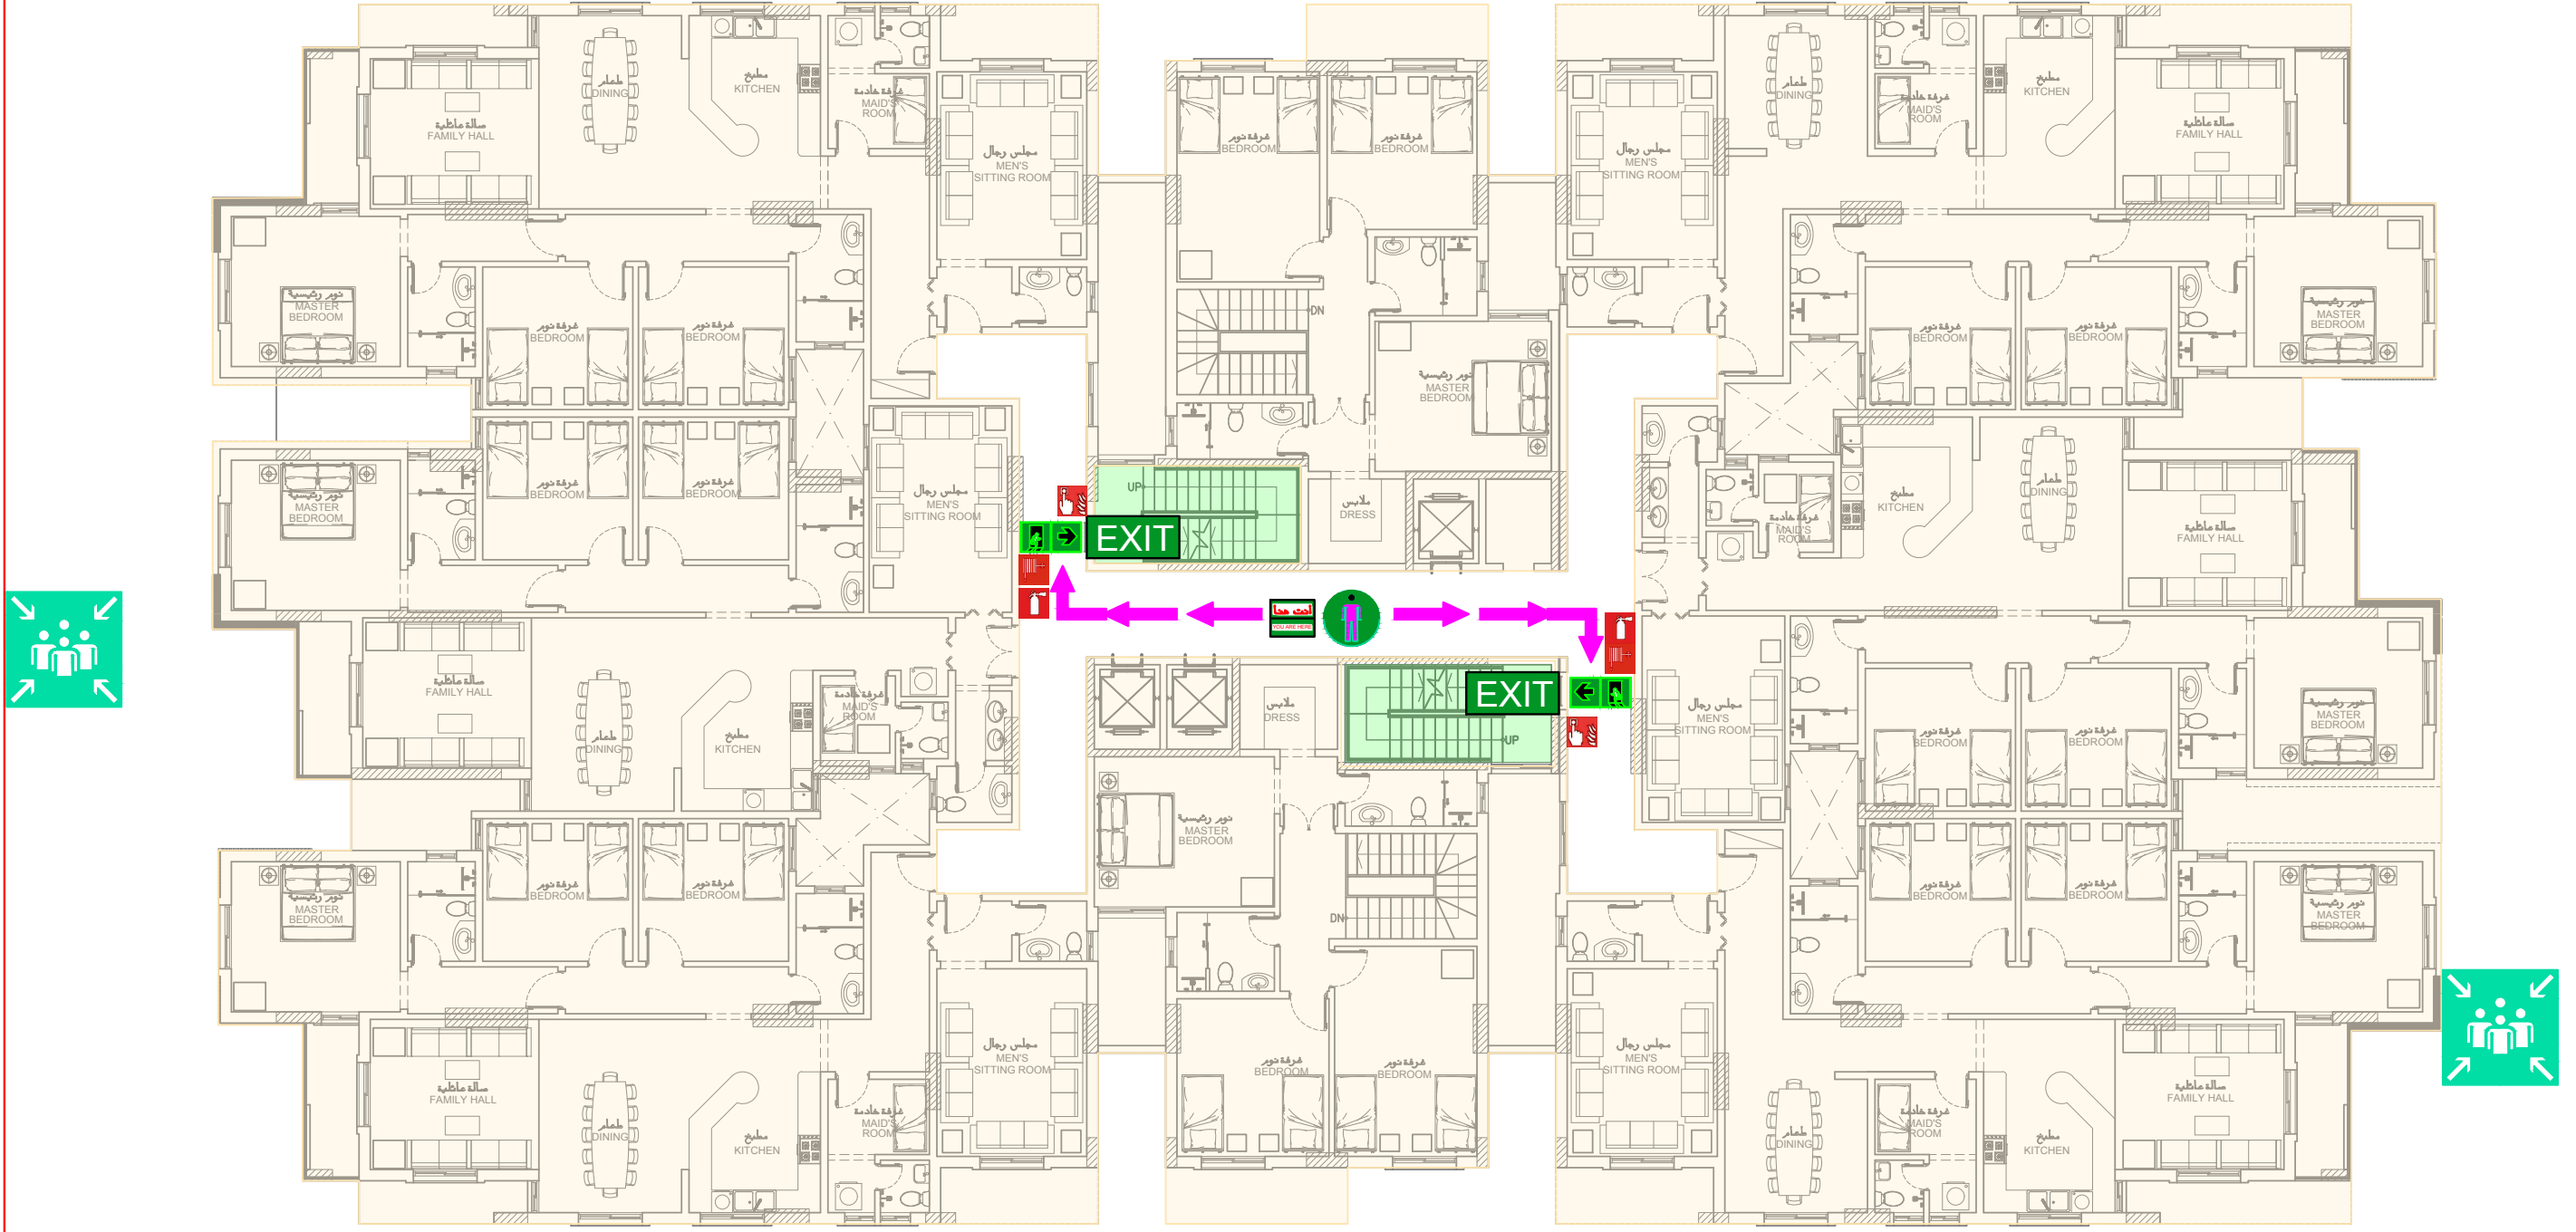

EVACUATION PLAN

خطة إخلاء الطوارئ

SECOND FLOOR

مخطط الدور الثاني

أنت هنا YOU ARE HERE	نقطة التجمع الخارجية Assembly Point	- ابحث عن مكان الهروب لأقرب مخرج طوارئ كما هو موضح - لا تستخدم المصعد في حالة الحريق - اتجه الى الدور الارضي - لا تتوقف لجمع المتعلقات الشخصية - FIND ESCAPE PATH TO NEAREST FIRE EXIT AS SHOWN - DO NOT USE ELEVATOR IN EMERGENCY CASE - GO TO GROUND FLOOR - DO NOT STOP TO COLLECT YOUR BELONGS	في حالة نشوب الحريق IN CASE OF FIRE لا تستخدم المصعد DO NOT USE LIFT استخدم السلالم USE THE STAIRS
مخربق اطفا الحريق Fire Hose Cabinet	طفاية الحريق Extinguisher		
مخرج طوارئ Emergency Exit	اقرب مخرج طوارئ Nearest Emergency Exit		
اتجاه الخروج Exit Direction	نقطة جرس الانذار Manual Call Point