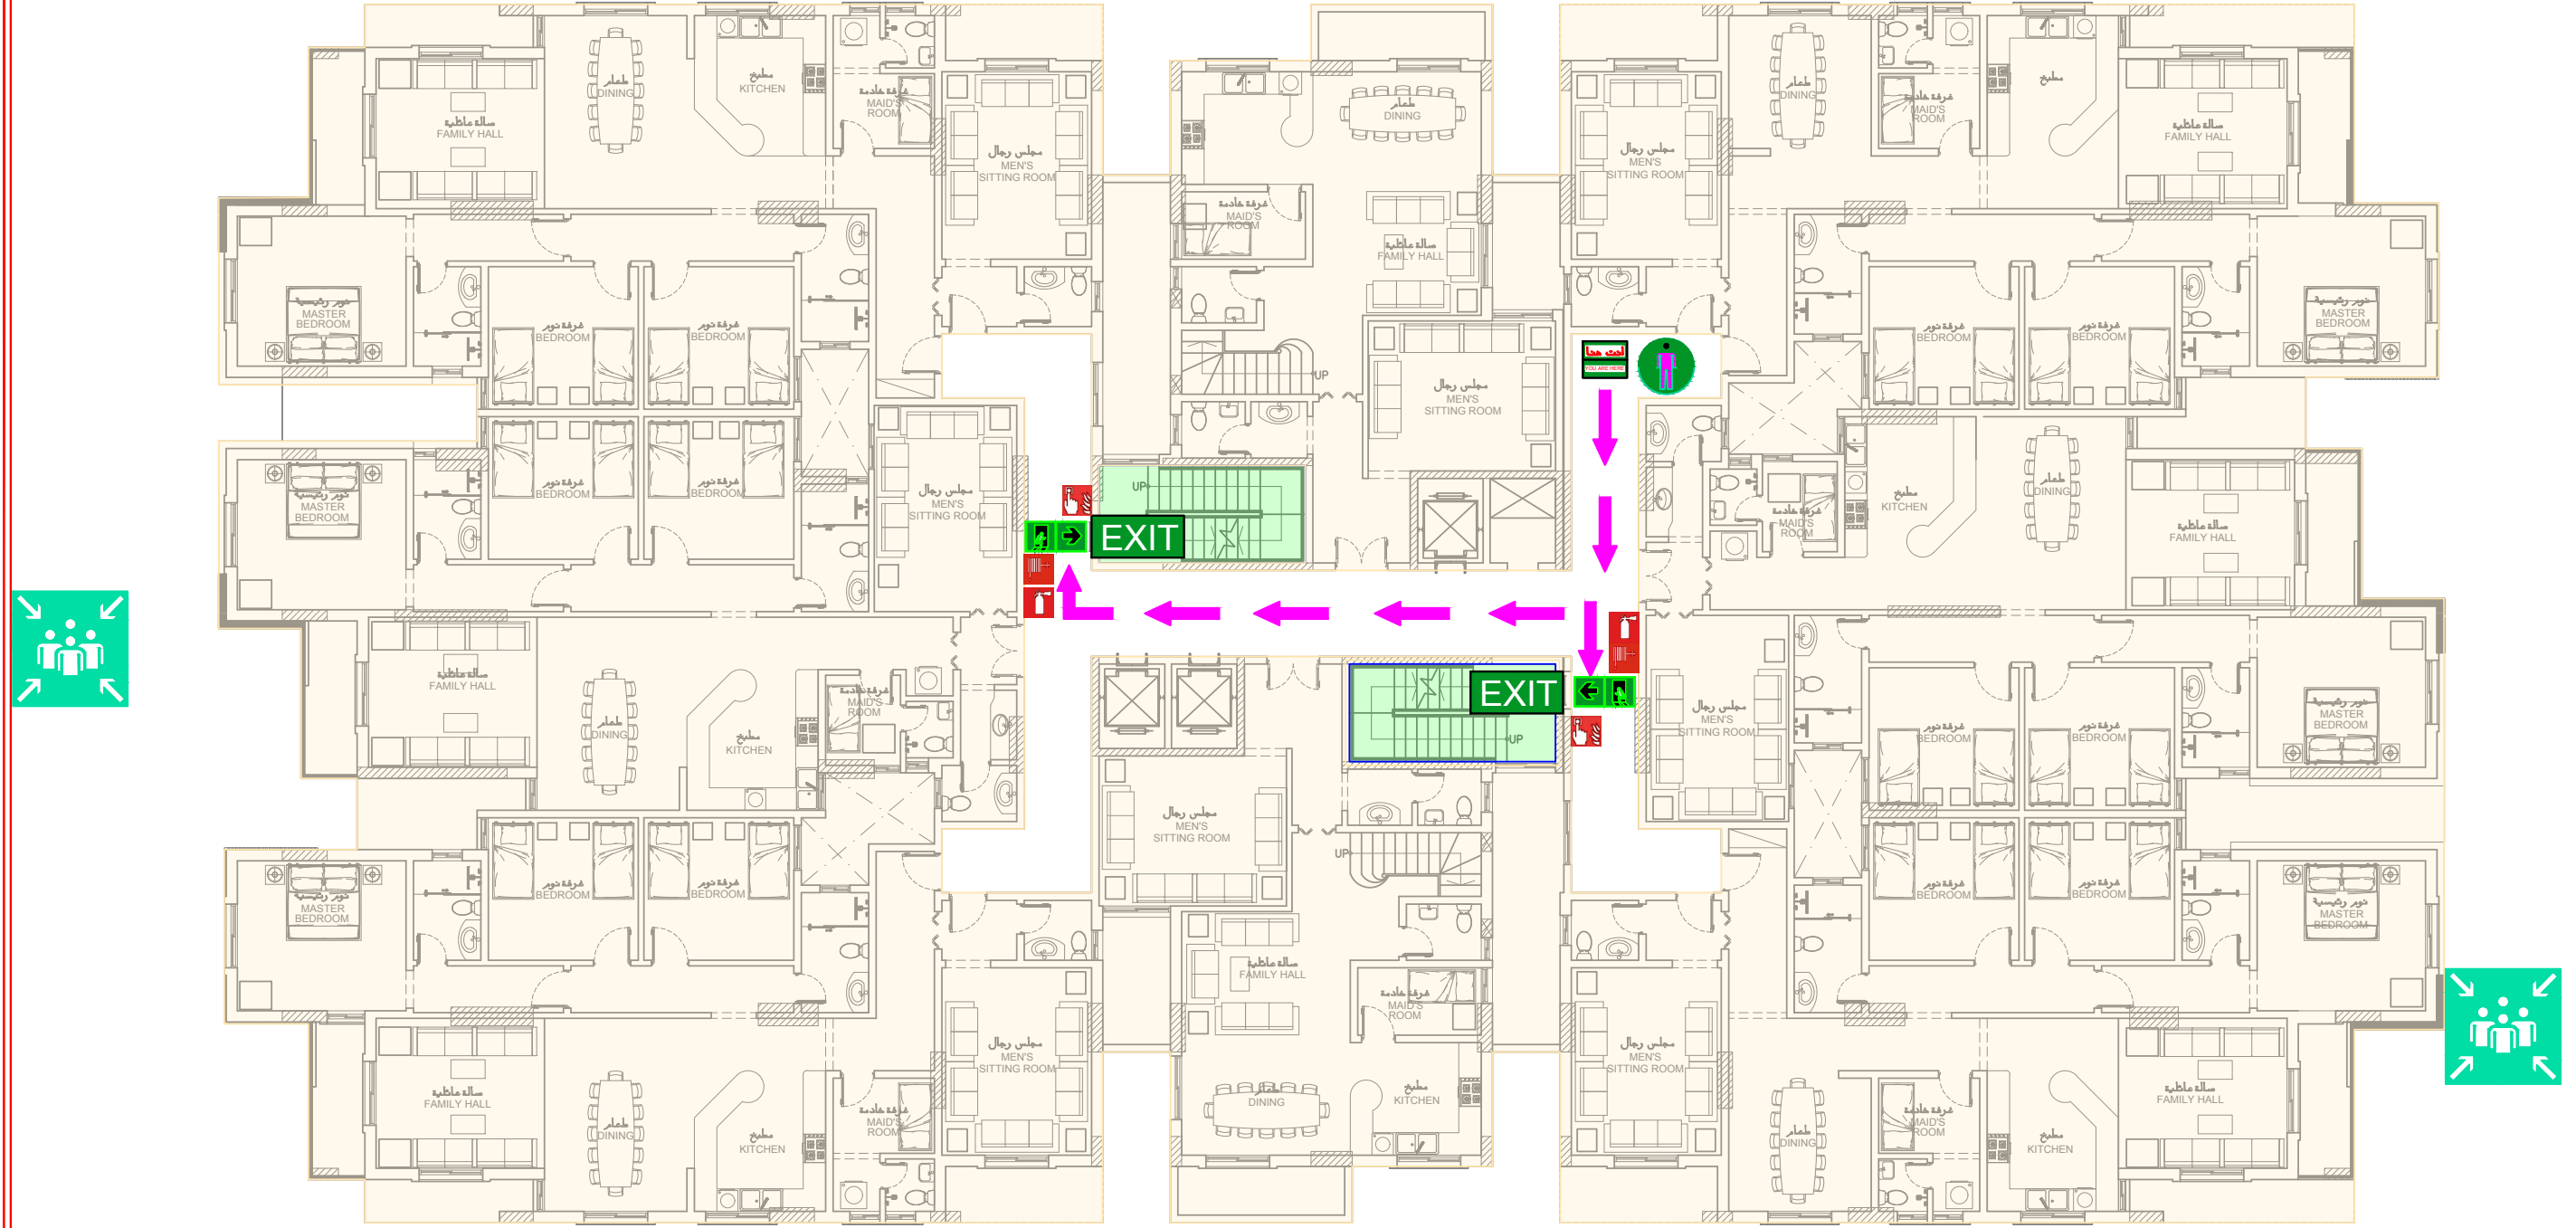

EVACUATION PLAN

خطة إخلاء الطوارئ

FIRST FLOOR

مخطط الدور الاول

| | | | |
|--|---|--|---|
| <p>أنت هنا YOU ARE HERE</p>  | <p>نقطة التجمع الخارجية Assembly Point</p>  | <p>- ابحث عن مكان الهروب لأقرب مخرج طوارئ كما هو موضح - لا تستخدم المصعد في حالة الحريق - اتجه الى الدور الارضي - لا تتوقف لجمع المتعلقات الشخصية</p> <p>- FIND ESCAPE PATH TO NEAREST FIRE EXIT AS SHOWN - DO NOT USE ELEVATOR IN EMERGENCY CASE - GO TO GROUND FLOOR - DO NOT STOP TO COLLECT YOUR BELONGS</p> | <p>في حالة نشوب الحريق IN CASE OF FIRE</p> <p>لا تستخدم المصعد DO NOT USE LIFT</p> <p>استخدم السلالم USE THE STAIRS</p> |
| <p>مخارج طوارئ Emergency Exit</p>  | <p>طفاية الحريق Extinguisher</p>  | | |
| <p>اتجاه الخروج Exit Direction</p>  | <p>أقرب مخرج طوارئ Nearest Emergency Exit</p>  | | |
| <p>مخارج طوارئ Emergency Exit</p>  | <p>نقطة جرس الانذار Manual Call Point</p>  | | |