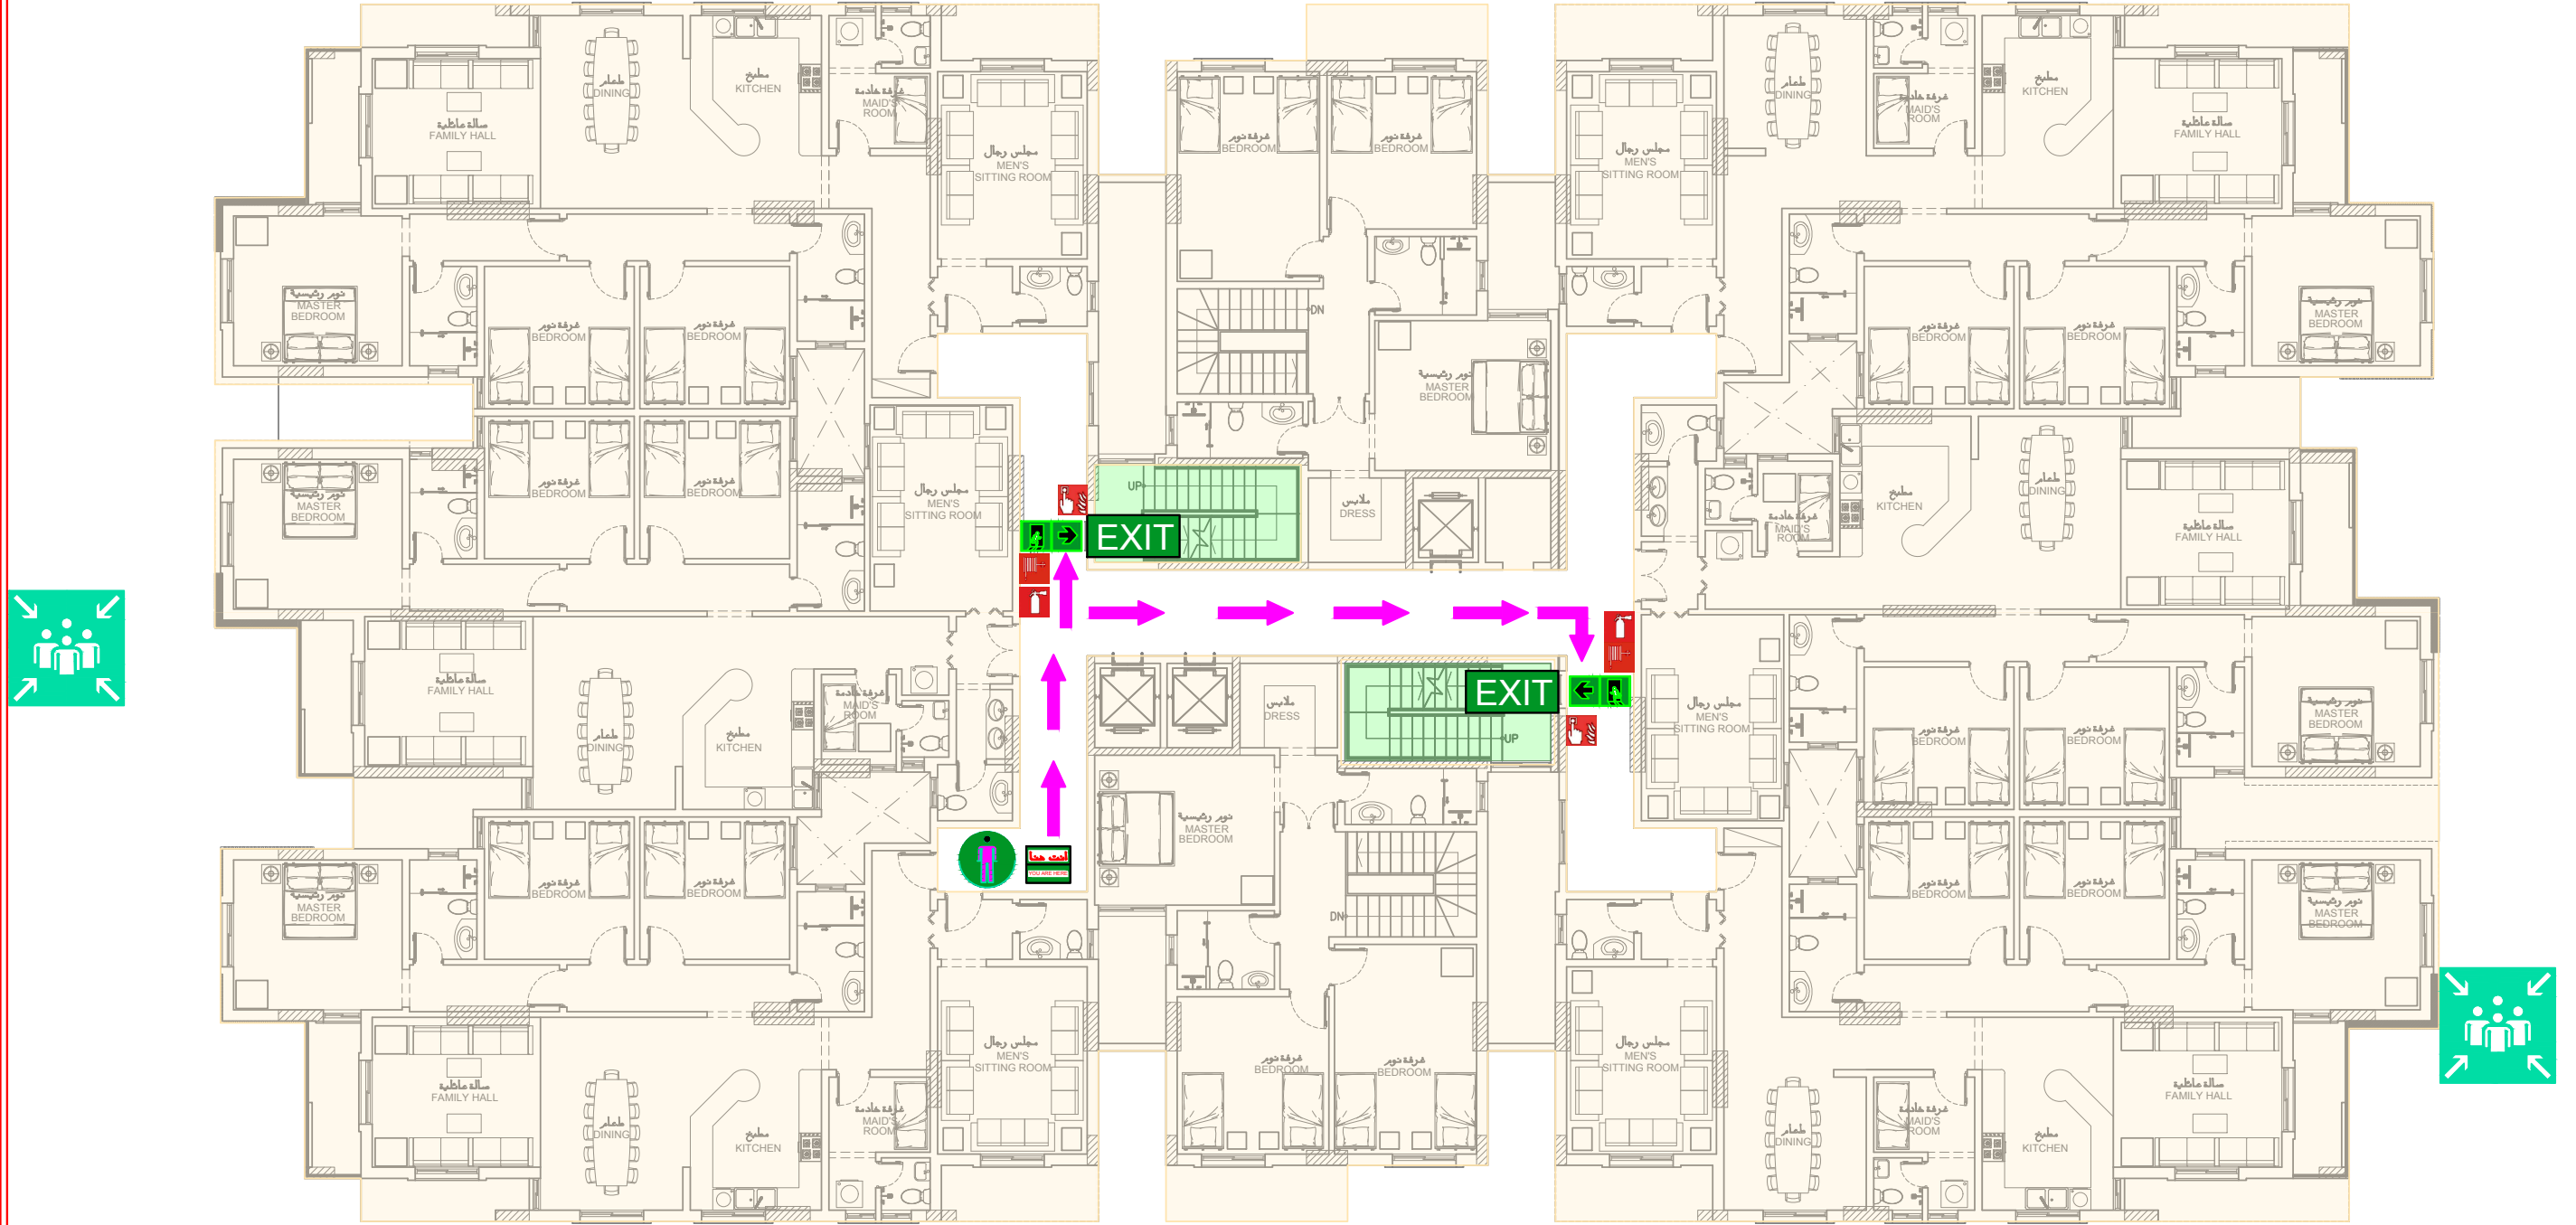

في حالة نشوب الحريق
IN CASE OF FIRE

لا تستخدم المصعد
DO NOT USE LIFT

استخدم السلالم
USE THE STAIRS

EVACUATION PLAN

خطة إخلاء الطوارئ

SECOND FLOOR

مخطط الدور الثاني

| | | | |
|--------------------------------|--|---|--|
| أنت هنا YOU ARE HERE | | نقطة التجمع الخارجية Assembly Point | |
| مخارج طوارئ Emergency Exit | | أقرب مخرج طوارئ Nearest Emergency Exit | |
| اتجاه الخروج Exit Direction | | نقطة جرس الانذار Manual Call Point | |
| مخارج طوارئ Emergency Exit | | نقطة جرس الانذار Manual Call Point | |