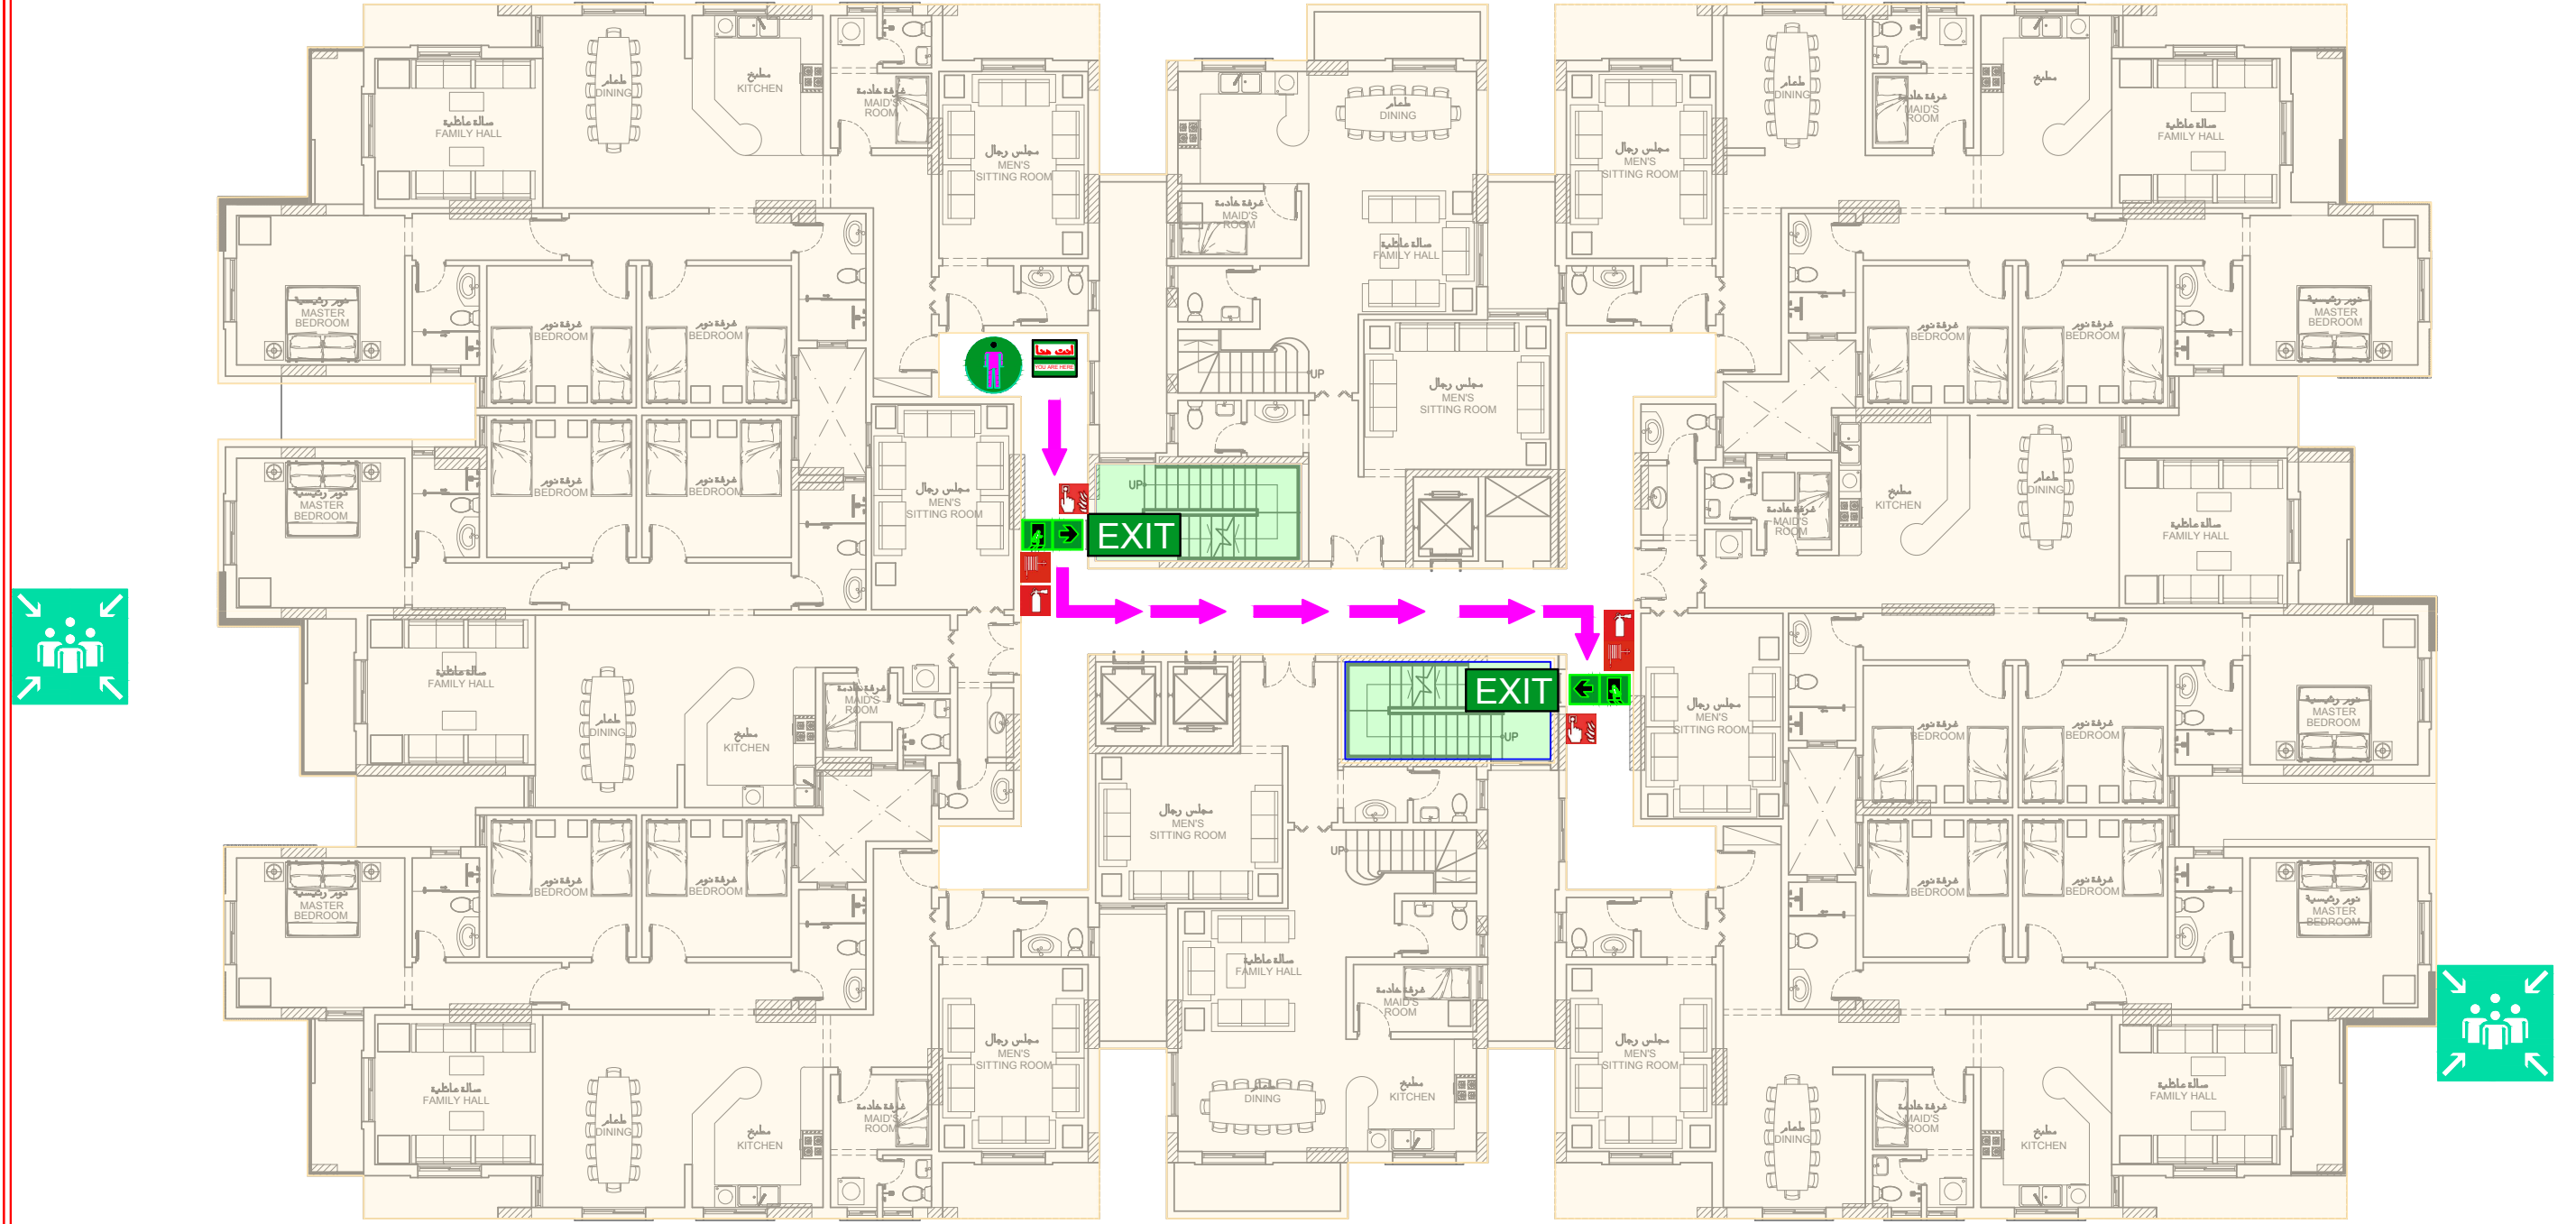

EVACUATION PLAN

خطة إخلاء الطوارئ

FIRST FLOOR

مخطط الدور الاول

أنت هنا YOU ARE HERE	نقطة التجمع الخارجية Assembly Point	- ابحث عن مكان الهروب لأقرب مخرج طوارئ كما هو موضح - لا تستخدم المصعد في حالة الحريق - اتجه الى الدور الارضي - لا تتوقف لجمع المتعلقات الشخصية - FIND ESCAPE PATH TO NEAREST FIRE EXIT AS SHOWN - DO NOT USE ELEVATOR IN EMERGENCY CASE - GO TO GROUND FLOOR - DO NOT STOP TO COLLECT YOUR BELONGS	في حالة نشوب الحريق IN CASE OF FIRE لا تستخدم المصعد DO NOT USE LIFT استخدم السلالم USE THE STAIRS
مخارج طوارئ Emergency Exit	أقرب مخرج طوارئ Nearest Emergency Exit		
مخارج طوارئ Emergency Exit	مخارج طوارئ Emergency Exit		
اتجاه الخروج Exit Direction	اتجاه الخروج Exit Direction