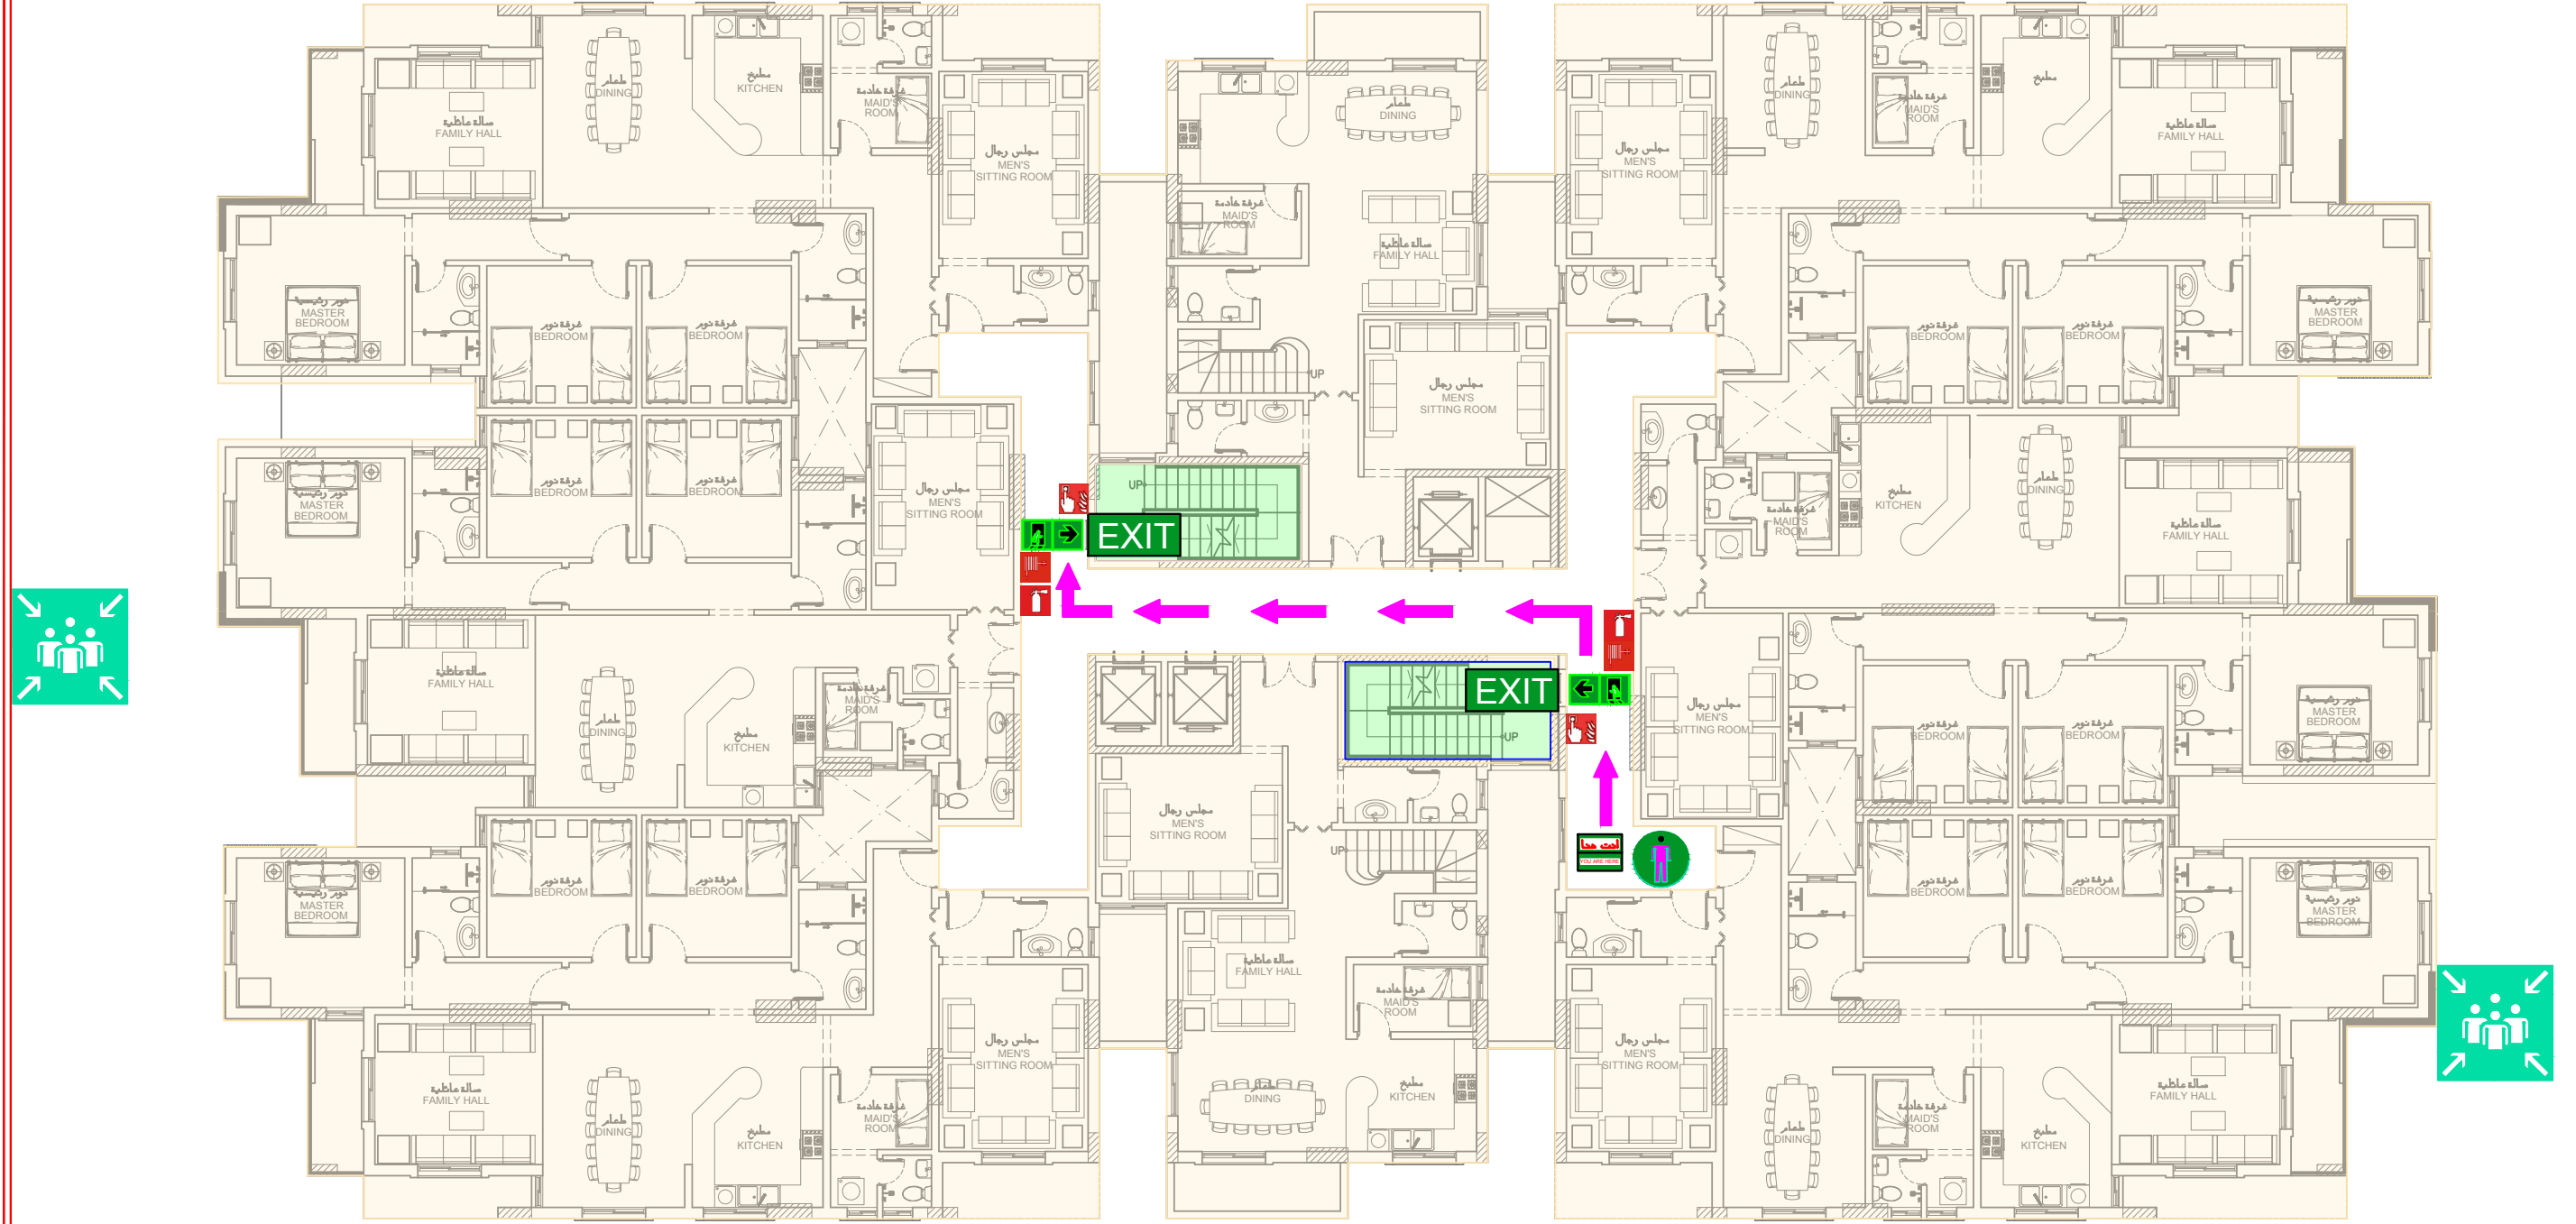

EVACUATION PLAN

خطة إخلاء الطوارئ

FIRST FLOOR

مخطط الدور الاول

أنت هنا YOU ARE HERE		نقطة التجمع الخارجية Assembly Point	
مخارج طوارئ Emergency Exit		أقرب مخرج طوارئ Nearest Emergency Exit	
اتجاه الخروج Exit Direction		نقطة جرس الانذار Manual Call Point	
مخارج طوارئ Emergency Exit		أقرب مخرج طوارئ Nearest Emergency Exit	
اتجاه الخروج Exit Direction		نقطة جرس الانذار Manual Call Point	

- ابحث عن مكان الهروب لأقرب مخرج طوارئ كما هو موضح
- لا تستخدم المصعد في حالة الحريق
- اتجه الى الدور الارضى
- لا تتوقف لجمع المتعلقات الشخصية

- FIND ESCAPE PATH TO NEAREST FIRE EXIT AS SHOWN
- DO NOT USE ELEVATOR IN EMERGENCY CASE
- GO TO GROUND FLOOR
- DO NOT STOP TO COLLECT YOUR BELONGS

	في حالة نشوب الحريق IN CASE OF FIRE
	لا تستخدم المصعد DO NOT USE LIFT
	استخدم السلالم USE THE STAIRS