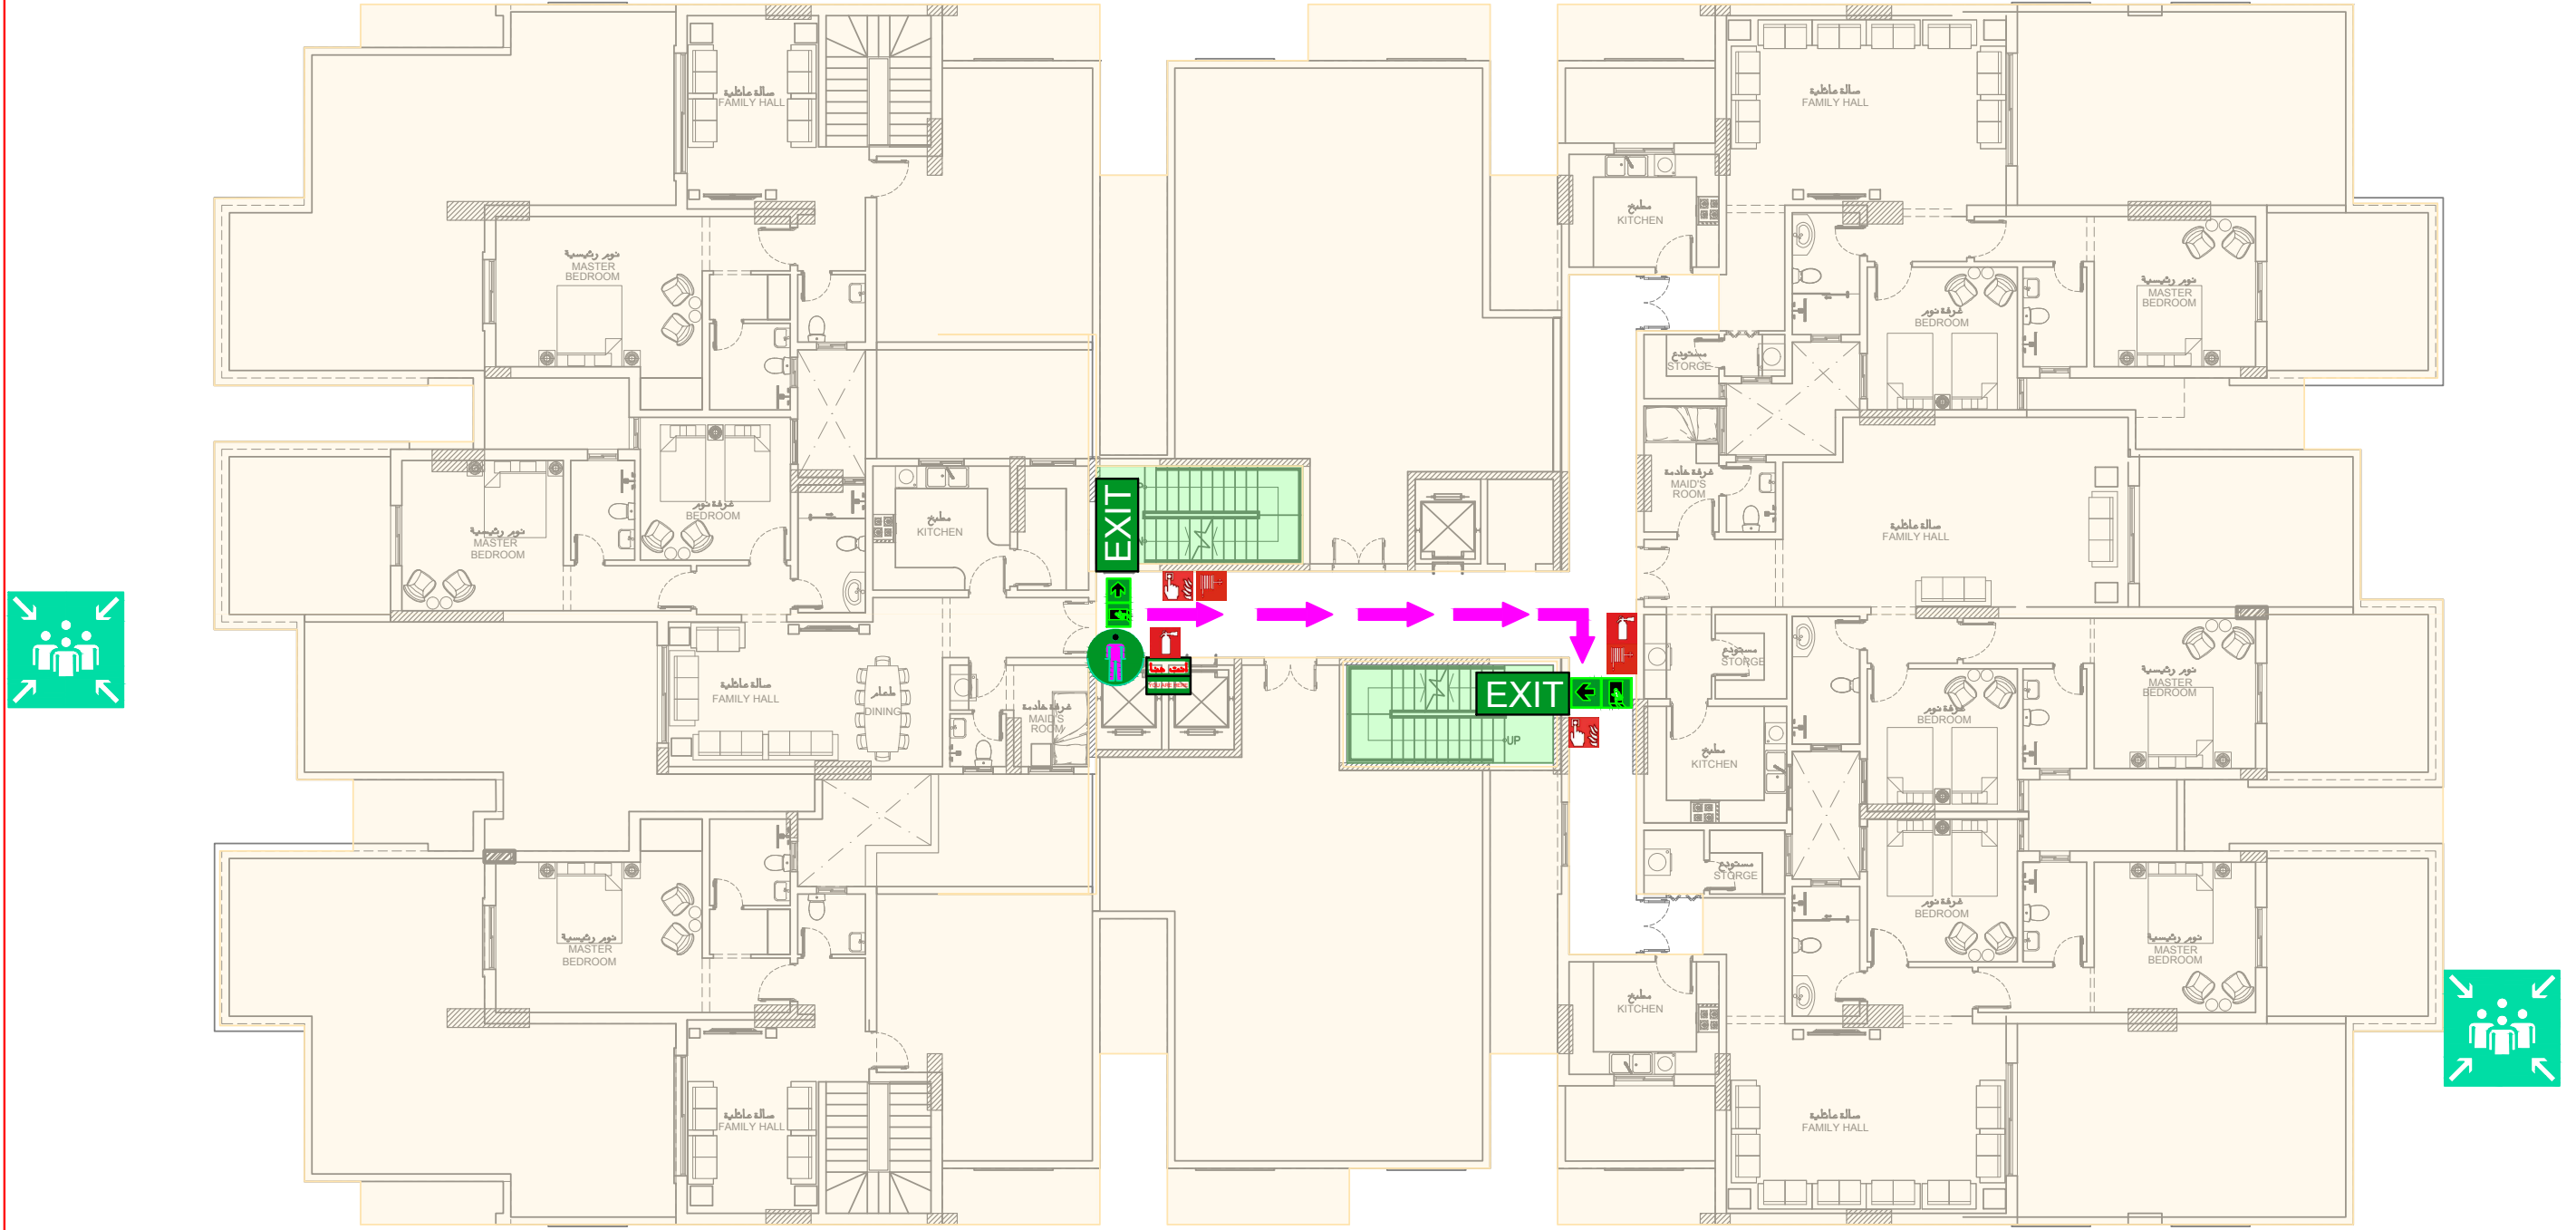

في حالة نشوب الحريق
IN CASE OF FIRE

لا تستخدم المصعد
DO NOT USE LIFT

استخدم السلالم
USE THE STAIRS

EVACUATION PLAN

خطة إخلاء الطوارئ

NINTH FLOOR

مخطط الدور التاسع

| | | | |
|--|--|---|--|
| أنت هنا YOU ARE HERE | | نقطة التجمع الخارجية Assembly Point | |
| سندوق اطفا الحريق Fire Hose Cabinet | | طفاية الحريق Extinguisher | |
| مخرج طوارئ Emergency Exit | | اقرب مخرج طوارئ Nearest Emergency Exit | |
| اتجاه الخروج Exit Direction | | نقطة جرس الانذار Manual Call Point | |