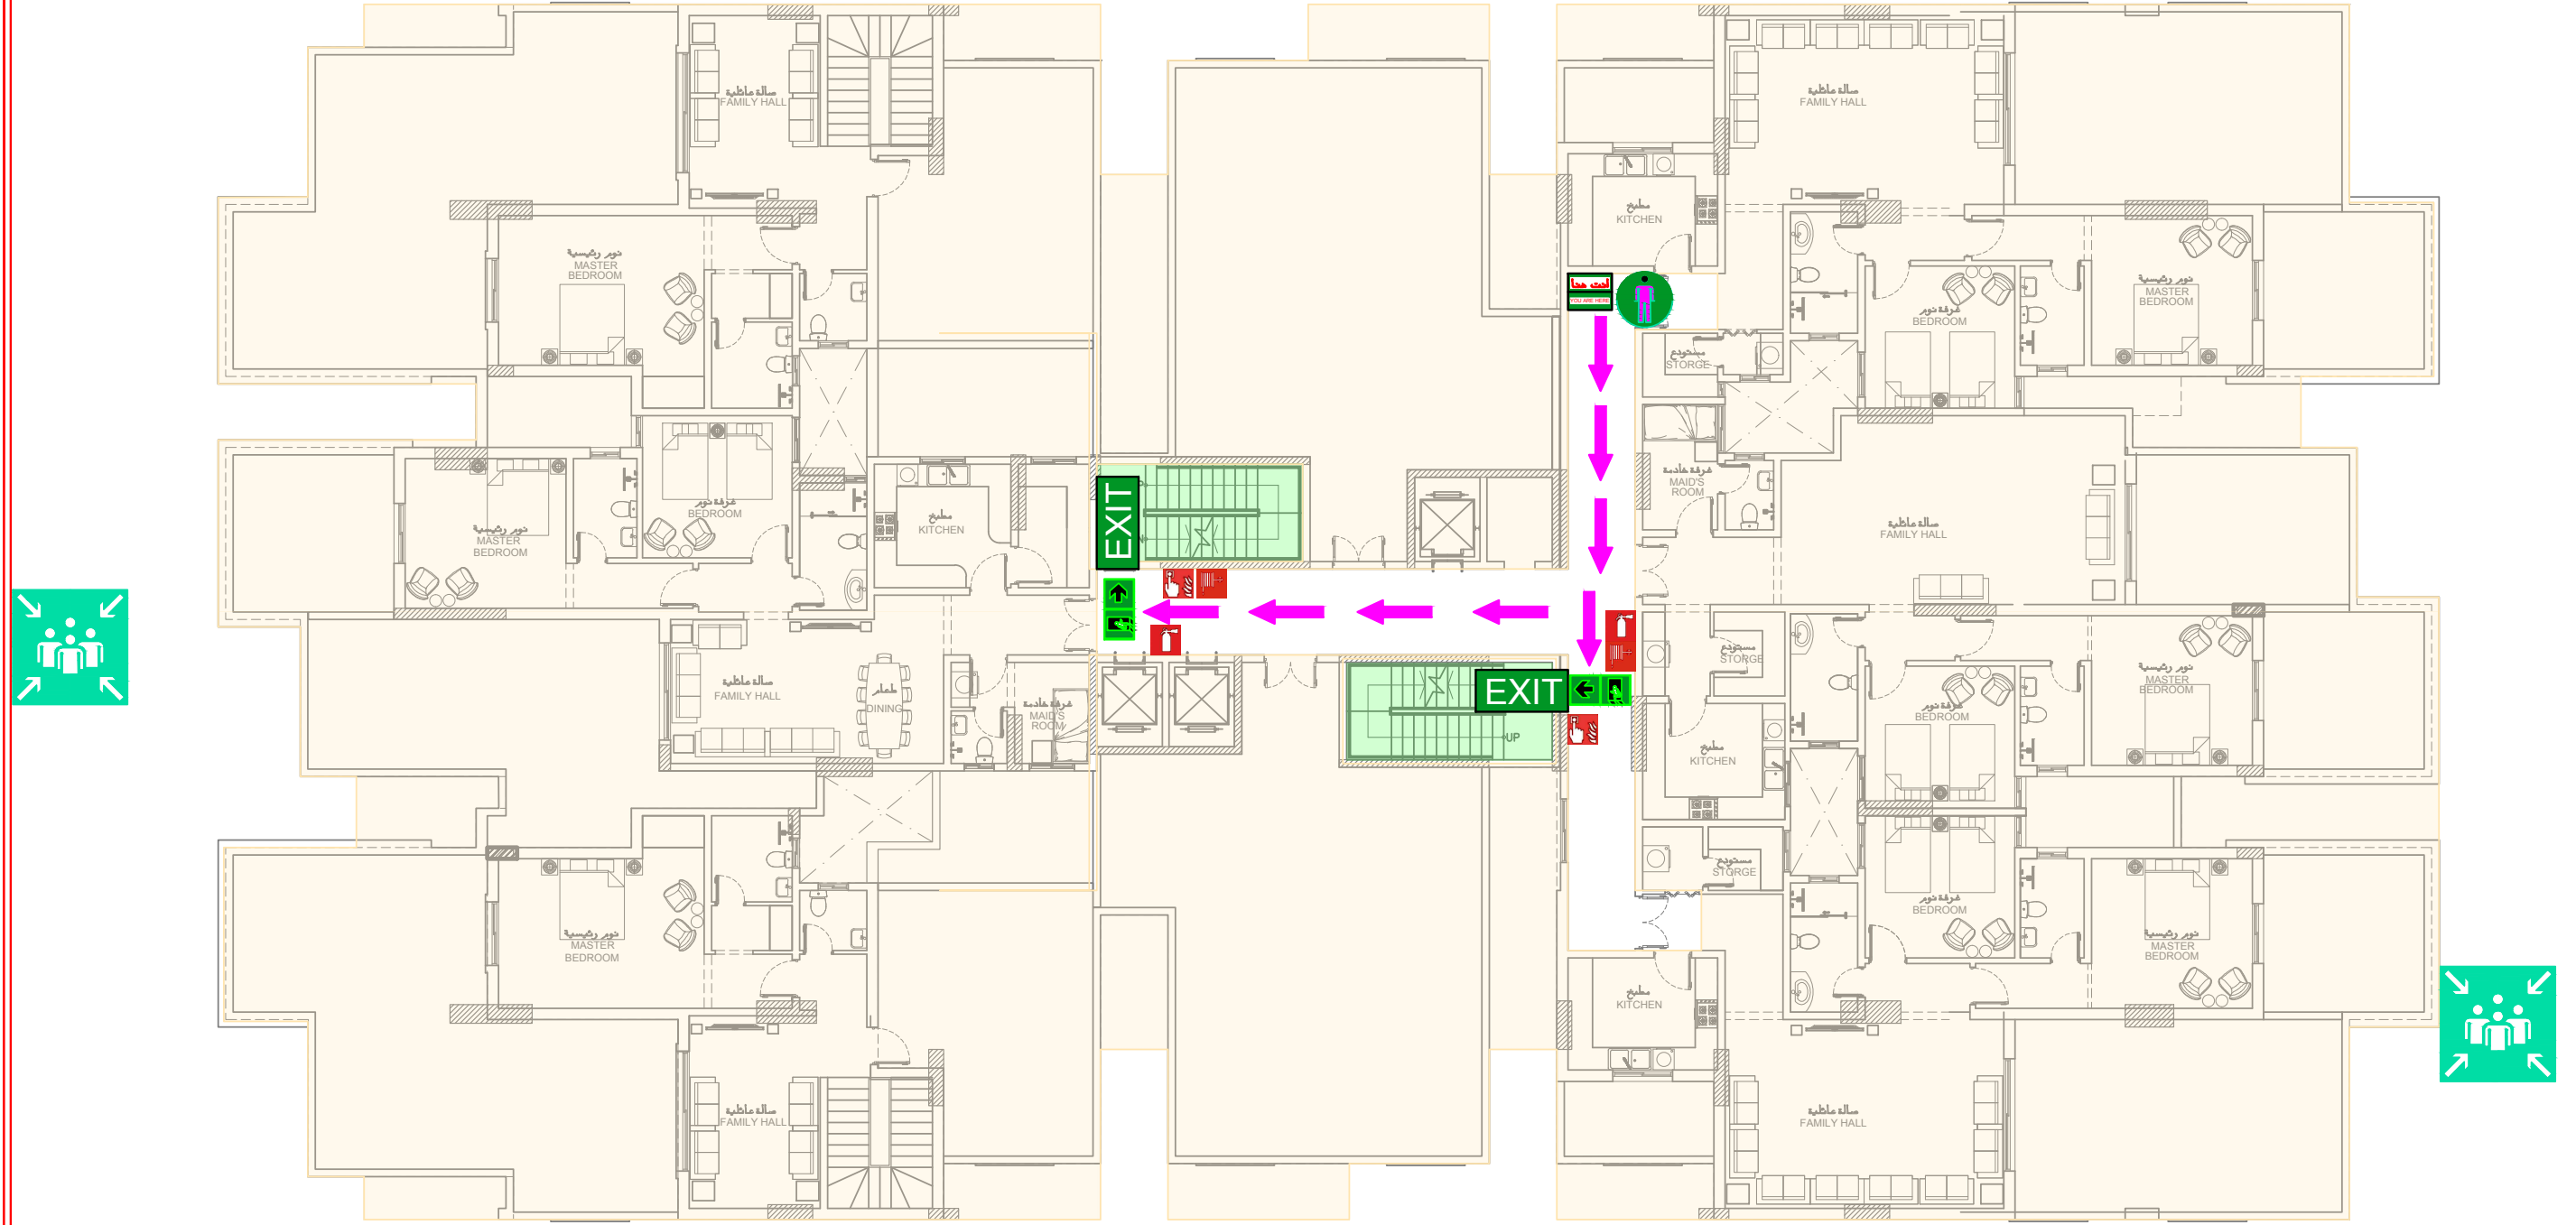

EVACUATION PLAN

خطة إخلاء الطوارئ

NINTH FLOOR

مخطط الدور التاسع

أنت هنا YOU ARE HERE		نقطة التجمع الخارجية Assembly Point	
سندوق اطفا الحريق Fire Hose Cabinet		طفاية الحريق Extinguisher	
مخرج طوارئ Emergency Exit		اقرب مخرج طوارئ Nearest Emergency Exit	
اتجاه الخروج Exit Direction		نقطة جرس الانذار Manual Call Point	

- ابحث عن مكان الهروب لاقرب مخرج طوارئ كما هو موضح
- لا تستخدم المصعد في حالة الحريق
- اتجه الى الدور الارضي
- لا تتوقف لجمع المتعلقات الشخصية

- FIND ESCAPE PATH TO NEAREST FIRE EXIT AS SHOWN
- DO NOT USE ELEVATOR IN EMERGENCY CASE
- GO TO GROUND FLOOR
- DO NOT STOP TO COLLECT YOUR BELONGS

في حالة نشوب الحريق
IN CASE OF FIRE

لا تستخدم المصعد
DO NOT USE LIFT

استخدم السلالم
USE THE STAIRS