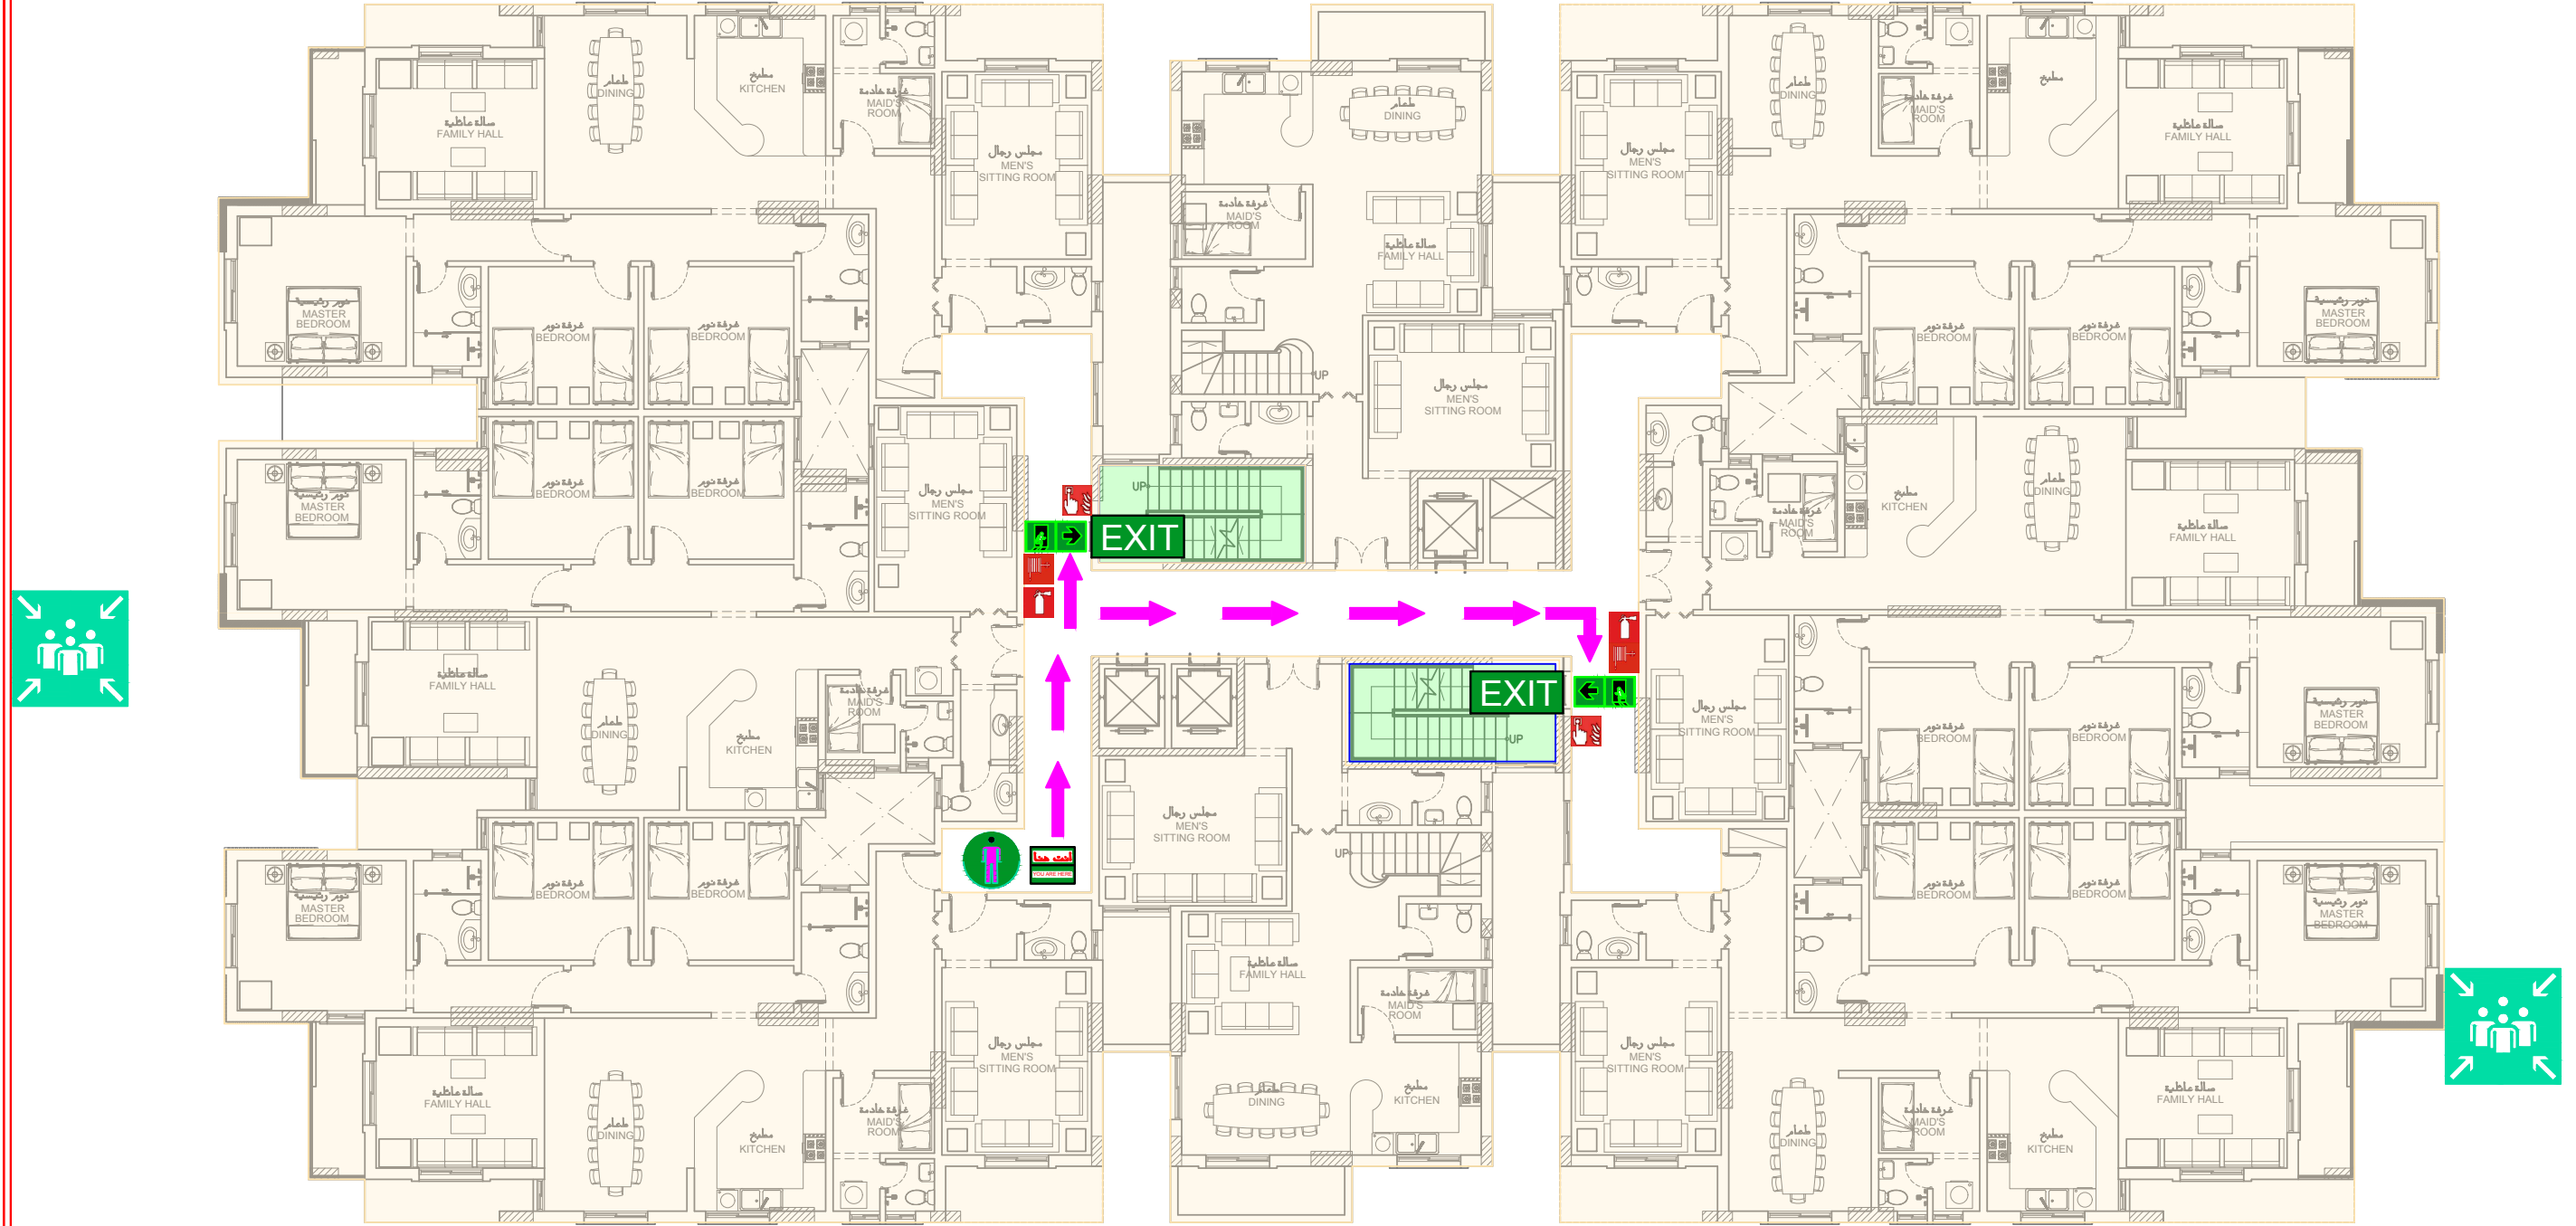

EVACUATION PLAN

خطة إخلاء الطوارئ

FIRST FLOOR

مخطط الدور الاول

أنت هنا YOU ARE HERE	نقطة التجمع الخارجية Assembly Point	- ابحث عن مكان الهروب لأقرب مخرج طوارئ كما هو موضح - لا تستخدم المصعد في حالة الحريق - اتجه الى الدور الارضي - لا تتوقف لجمع المتعلقات الشخصية - FIND ESCAPE PATH TO NEAREST FIRE EXIT AS SHOWN - DO NOT USE ELEVATOR IN EMERGENCY CASE - GO TO GROUND FLOOR - DO NOT STOP TO COLLECT YOUR BELONGS	في حالة نشوب الحريق IN CASE OF FIRE لا تستخدم المصعد DO NOT USE LIFT استخدم السلالم USE THE STAIRS
مخارج طوارئ Emergency Exit	طفاية الحريق Extinguisher		
اتجاه الخروج Exit Direction	أقرب مخرج طوارئ Nearest Emergency Exit		
مخارج طوارئ Emergency Exit	نقطة جرس الانذار Manual Call Point