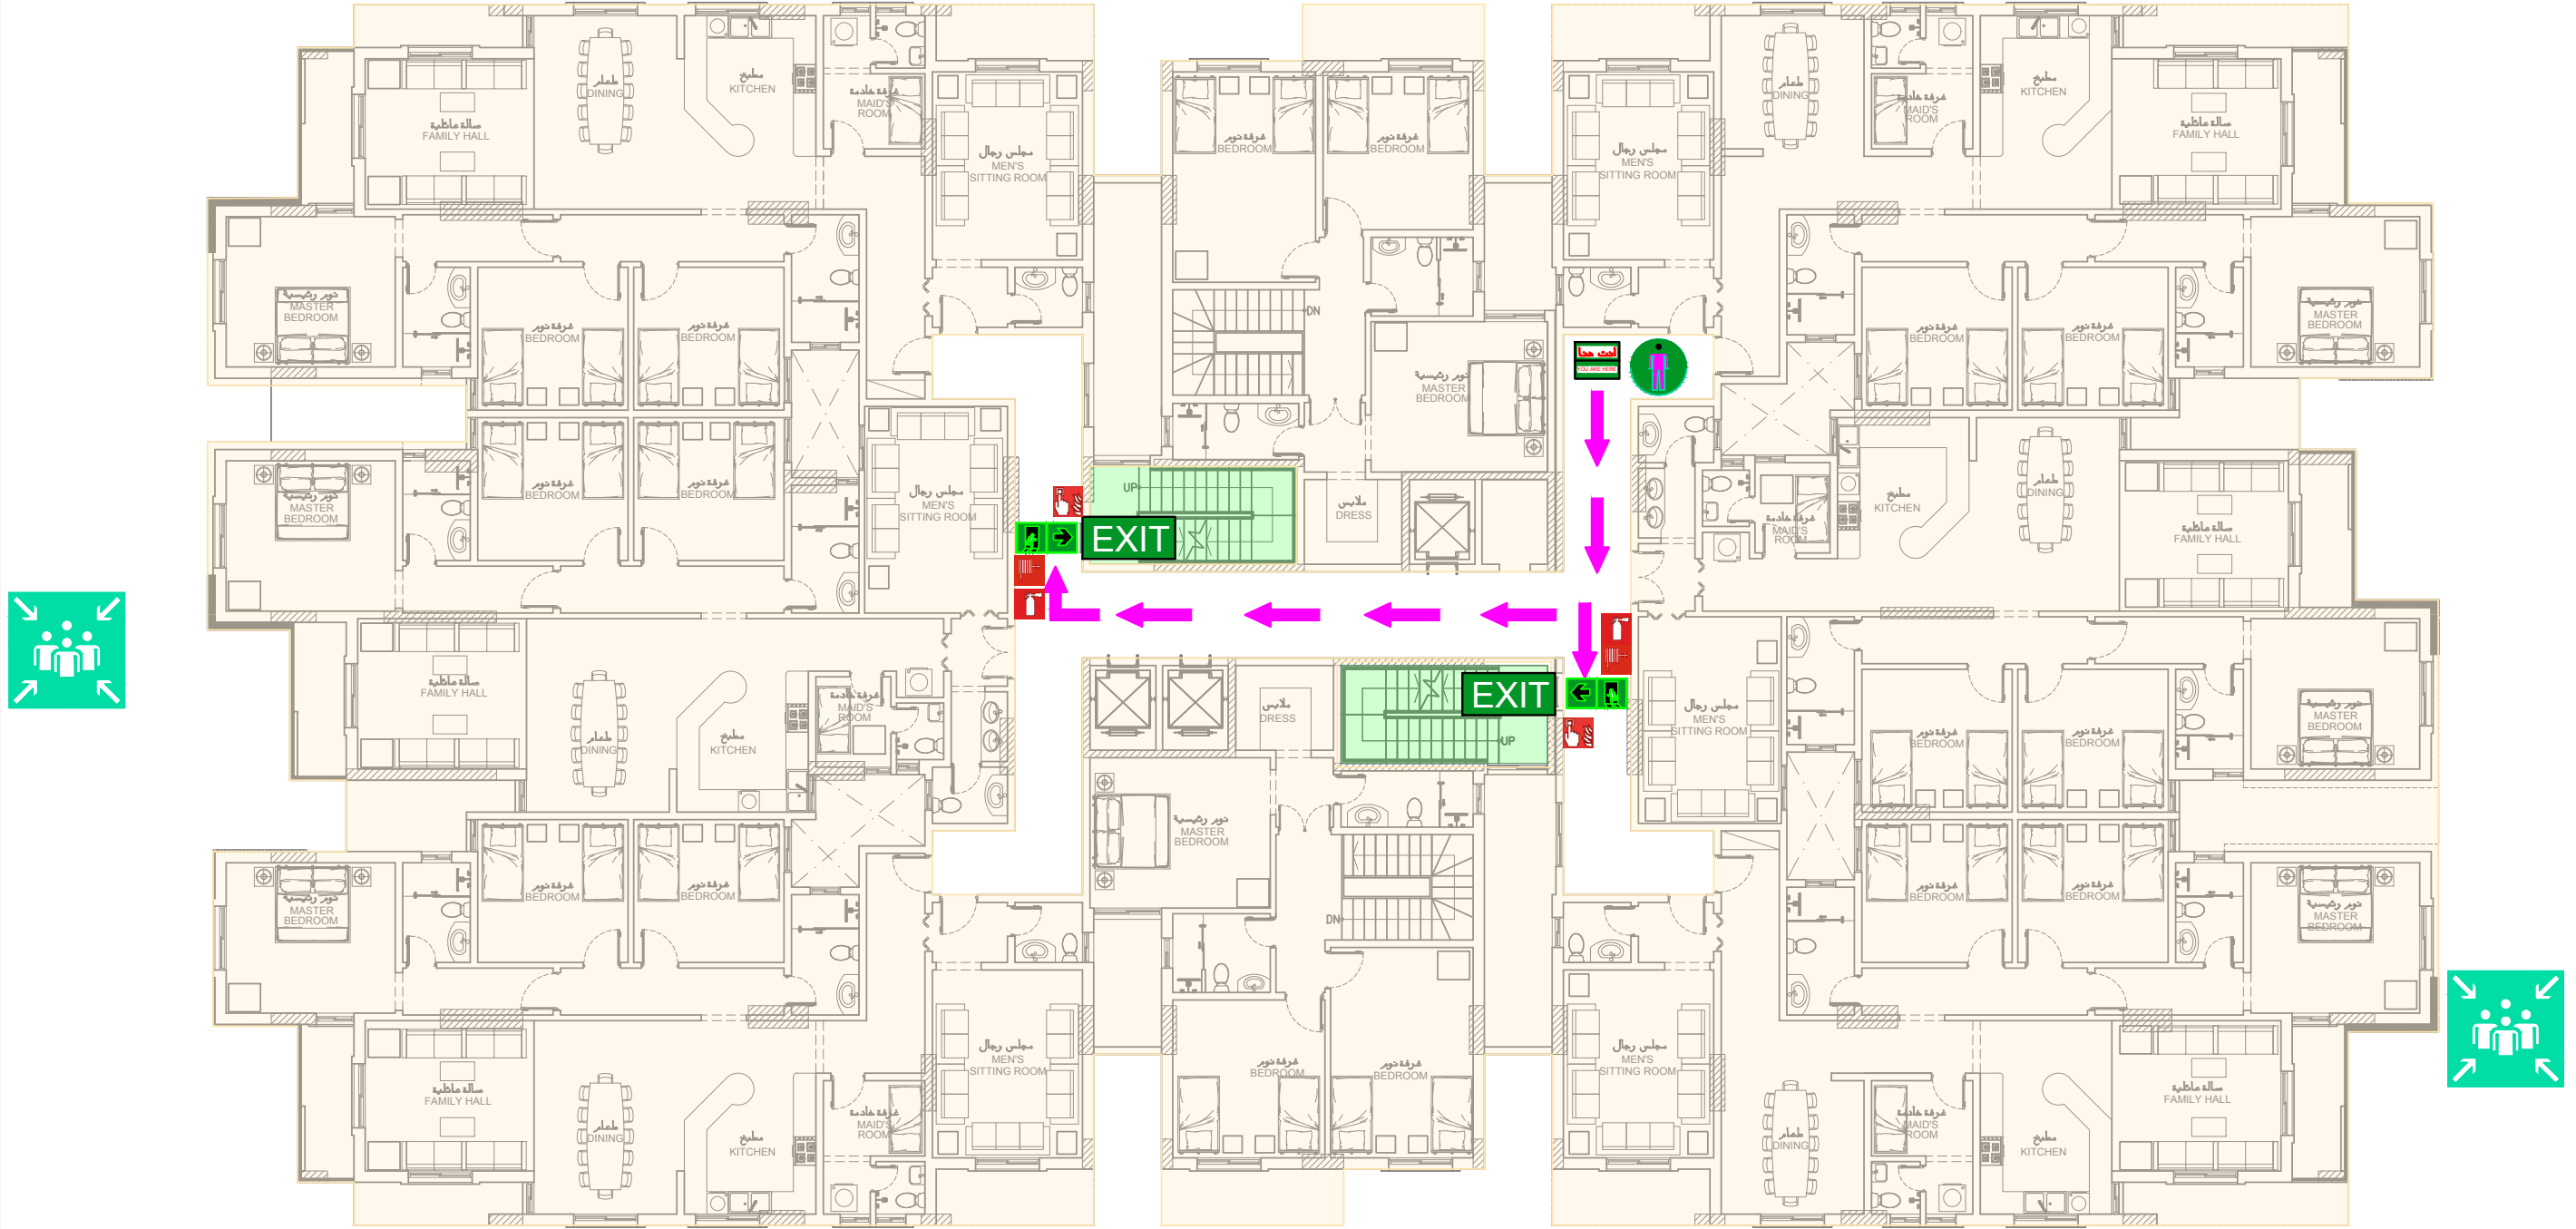

في حالة نشوب الحريق
IN CASE OF FIRE

لا تستخدم المصعد
DO NOT USE LIFT

استخدم السلالم
USE THE STAIRS

EVACUATION PLAN

خطة إخلاء الطوارئ

SECOND FLOOR

مخطط الدور الثاني

| | | | | | |
|--|--|---|--|--|---|
| أنت هنا YOU ARE HERE | | نقطة التجمع الخارجية Assembly Point | | <p>- ابحث عن مكان الهروب لأقرب مخرج طوارئ كما هو موضح</p> <p>- لا تستخدم المصعد في حالة الحريق</p> <p>- اتجه الى الدور الارضي</p> <p>- لا تتوقف لجمع المتعلقات الشخصية</p> <p>- FIND ESCAPE PATH TO NEAREST FIRE EXIT AS SHOWN</p> <p>- DO NOT USE ELEVATOR IN EMERGENCY CASE</p> <p>- GO TO GROUND FLOOR</p> <p>- DO NOT STOP TO COLLECT YOUR BELONGS</p> | <p>في حالة نشوب الحريق IN CASE OF FIRE</p> <p>لا تستخدم المصعد DO NOT USE LIFT</p> <p>استخدم السلالم USE THE STAIRS</p> |
| مخربق اطفا الحريق Fire Hose Cabinet | | طفاية الحريق Extinguisher | | | |
| مخرج طوارئ Emergency Exit | | اقرب مخرج طوارئ Nearest Emergency Exit | | | |
| اتجاه الخروج Exit Direction | | نقطة جرس الانذار Manual Call Point | | | |