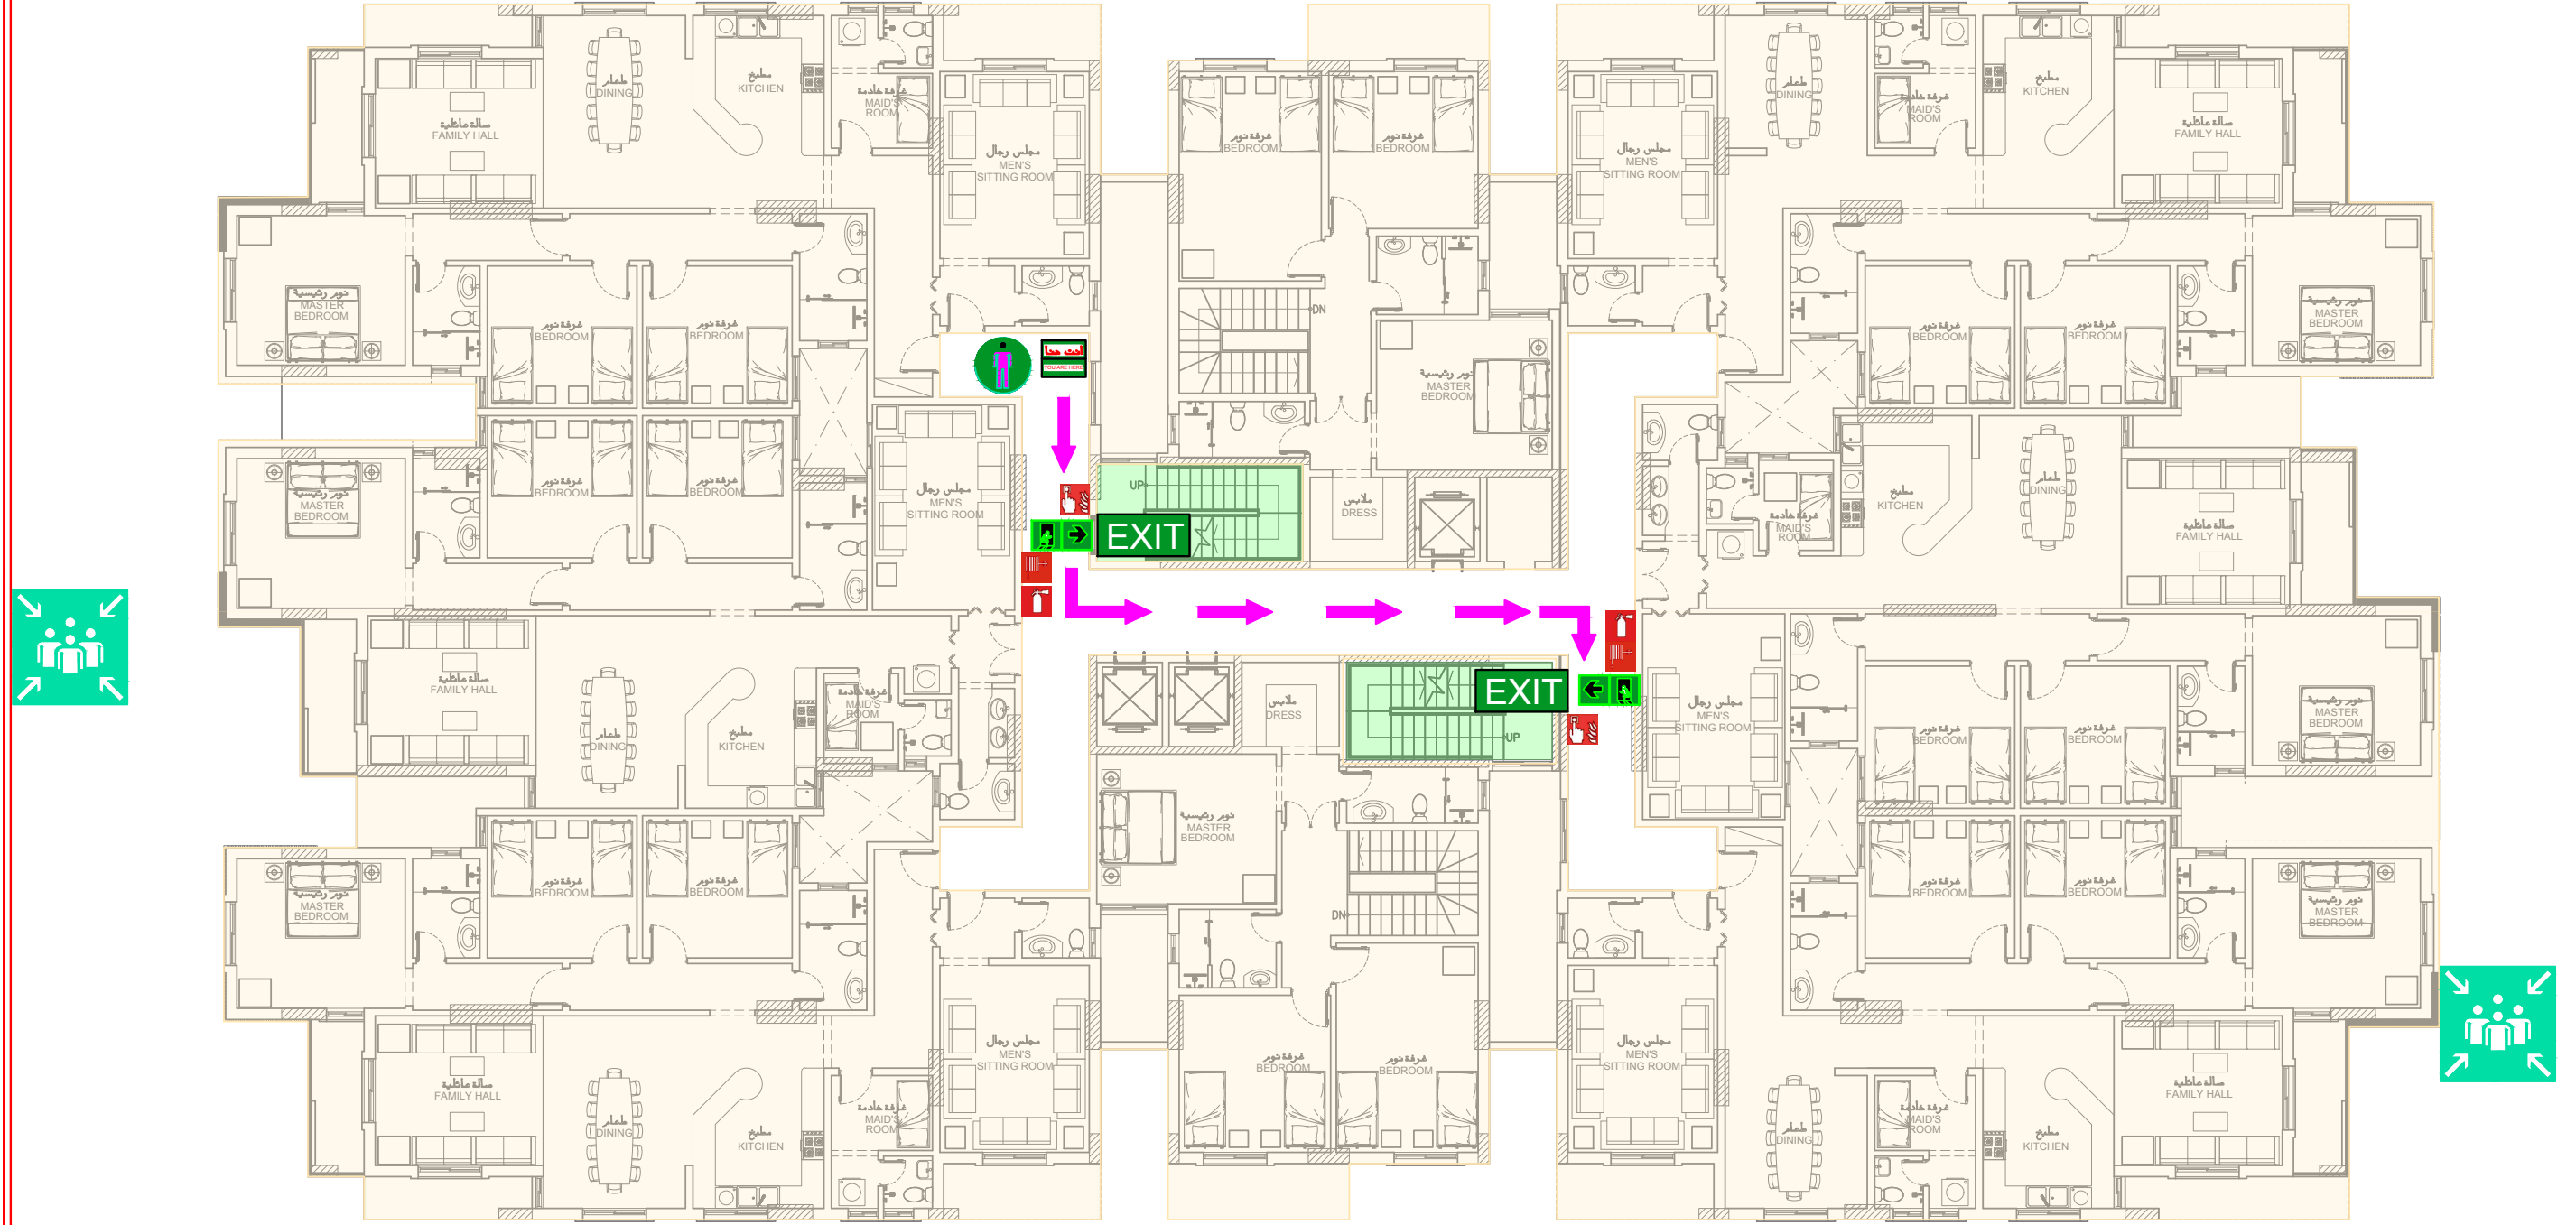

EVACUATION PLAN

خطة إخلاء الطوارئ

SECOND FLOOR

مخطط الدور الثاني

أنت هنا YOU ARE HERE		نقطة التجمع الخارجية Assembly Point	
مخارج طوارئ Emergency Exit		أقرب مخرج طوارئ Nearest Emergency Exit	
مخارج طوارئ Emergency Exit		نقطة جرس الانذار Manual Call Point	
مخارج طوارئ Emergency Exit		مخارج طوارئ Emergency Exit	

- ابحث عن مكان الهروب لأقرب مخرج طوارئ كما هو موضح
- لا تستخدم المصعد في حالة الحريق
- اتجه الى الدور الارضي
- لا تتوقف لجمع المتعلقات الشخصية

- FIND ESCAPE PATH TO NEAREST FIRE EXIT AS SHOWN
- DO NOT USE ELEVATOR IN EMERGENCY CASE
- GO TO GROUND FLOOR
- DO NOT STOP TO COLLECT YOUR BELONGS

في حالة نشوب الحريق
IN CASE OF FIRE

لا تستخدم المصعد
DO NOT USE LIFT

استخدم السلالم
USE THE STAIRS