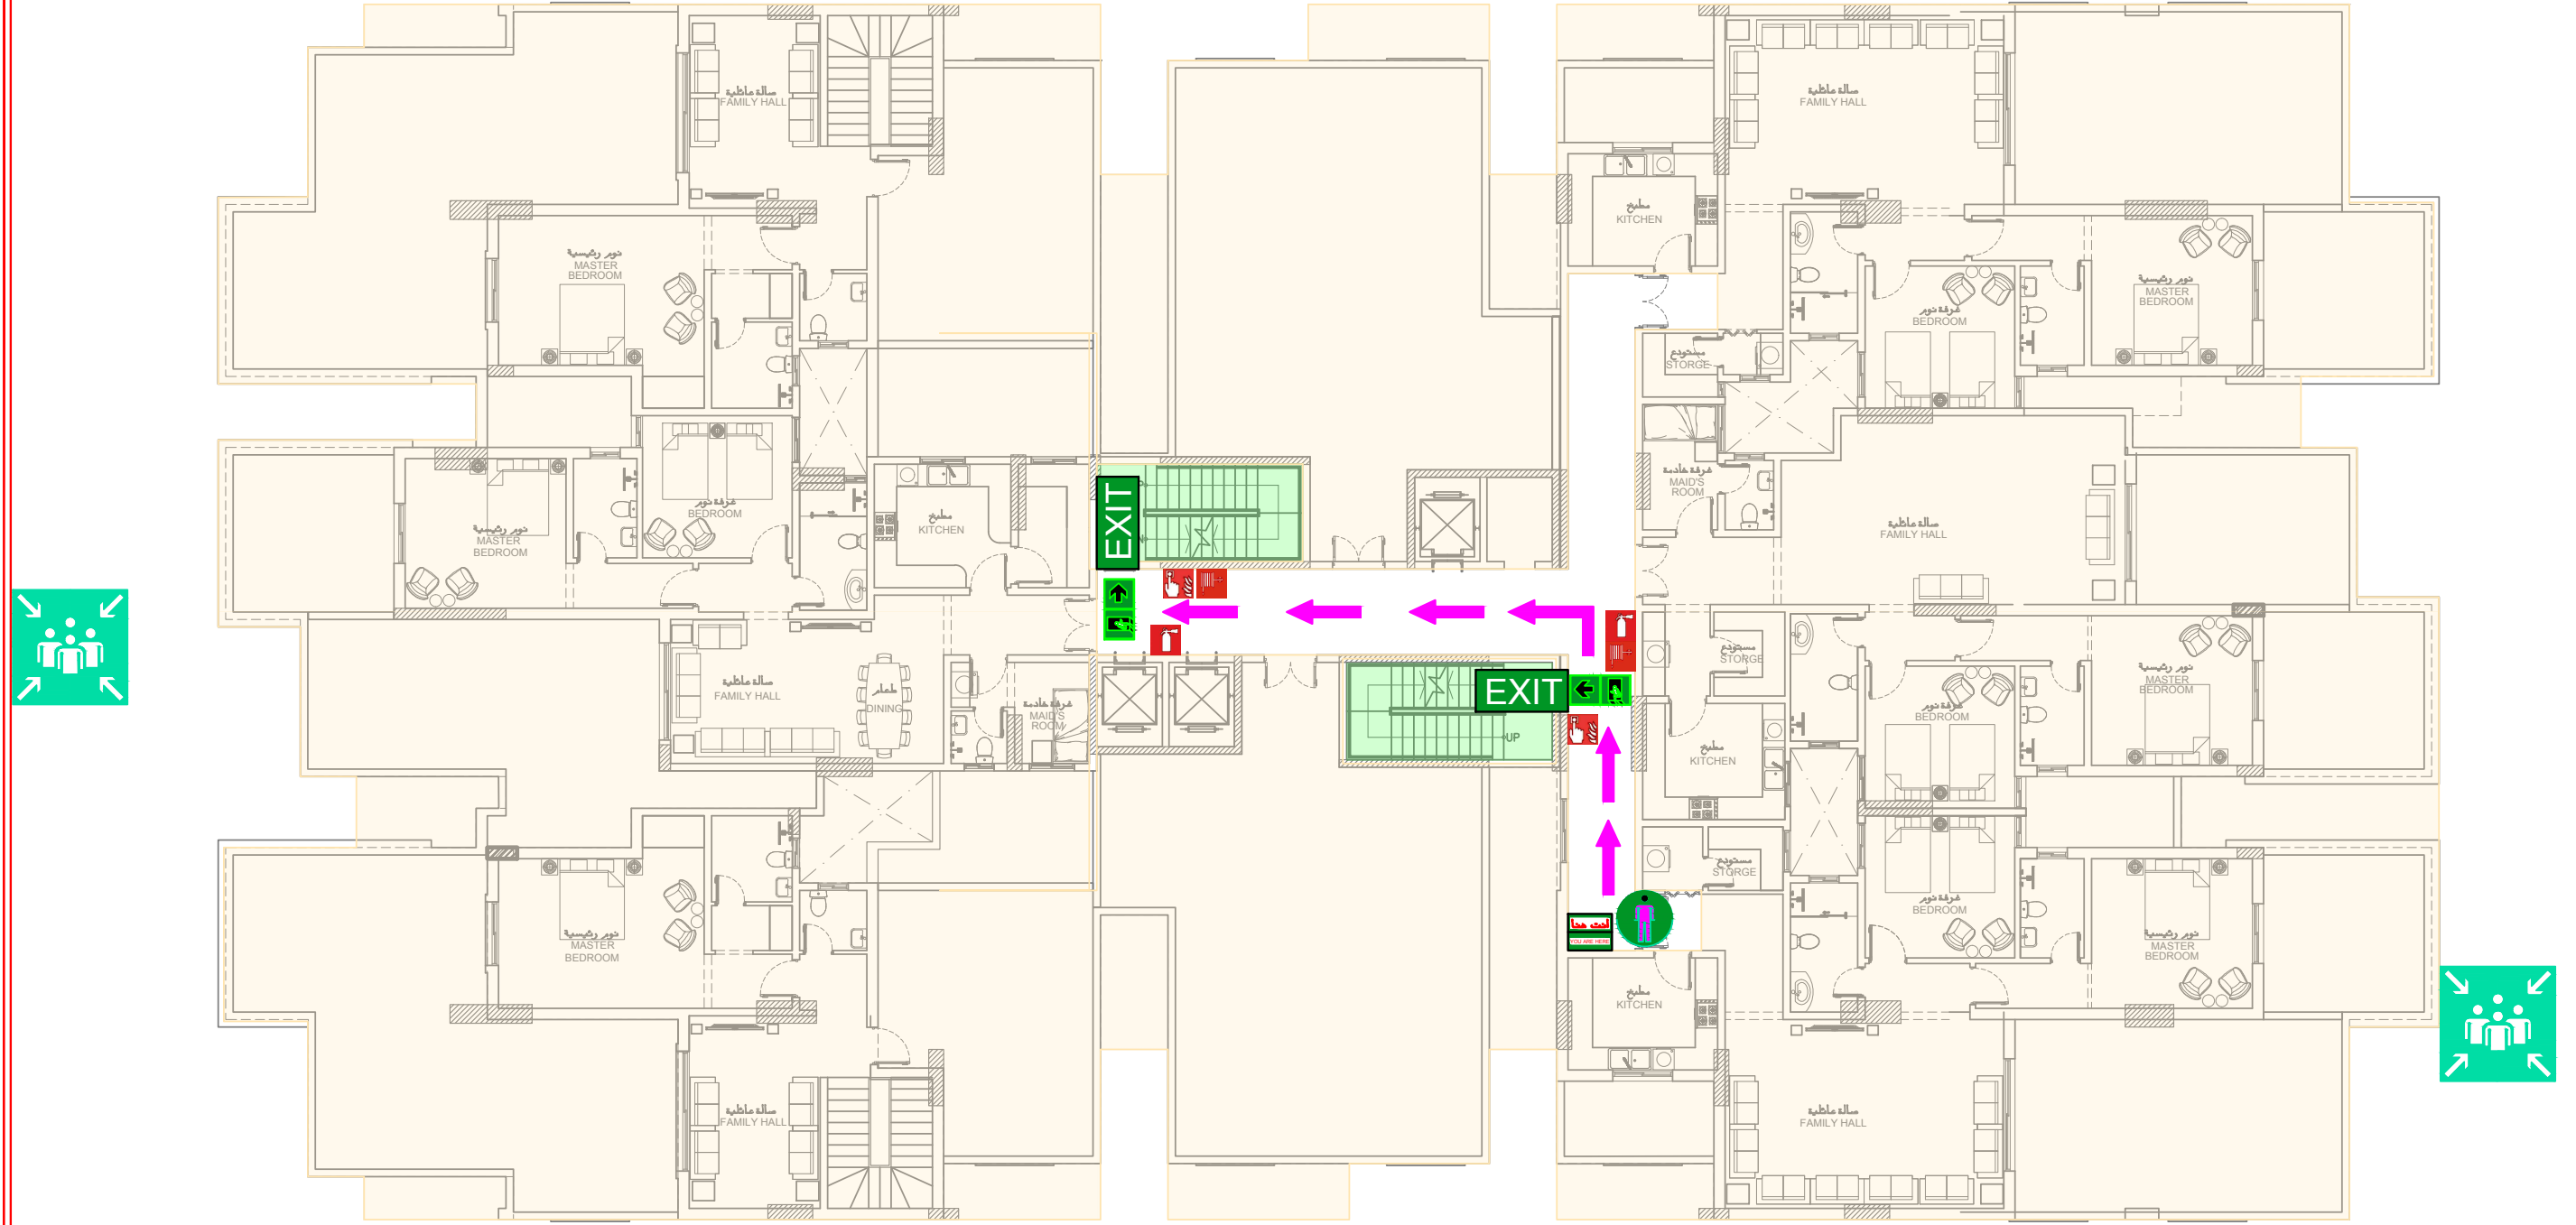

في حالة نشوب الحريق
IN CASE OF FIRE

لا تستخدم المصعد
DO NOT USE LIFT

استخدم السلالم
USE THE STAIRS

EVACUATION PLAN

خطة إخلاء الطوارئ

NINTH FLOOR

مخطط الدور التاسع

| | | | |
|---|--|---|--|
| أنت هنا YOU ARE HERE | | نقطة التجمع الخارجية Assembly Point | |
| سندوق اطفاء الحريق Fire Hose Cabinet | | طفاية الحريق Extinguisher | |
| مخرج طوارئ Emergency Exit | | اقرب مخرج طوارئ Nearest Emergency Exit | |
| اتجاه الخروج Exit Direction | | نقطة جرس الانذار Manual Call Point | |