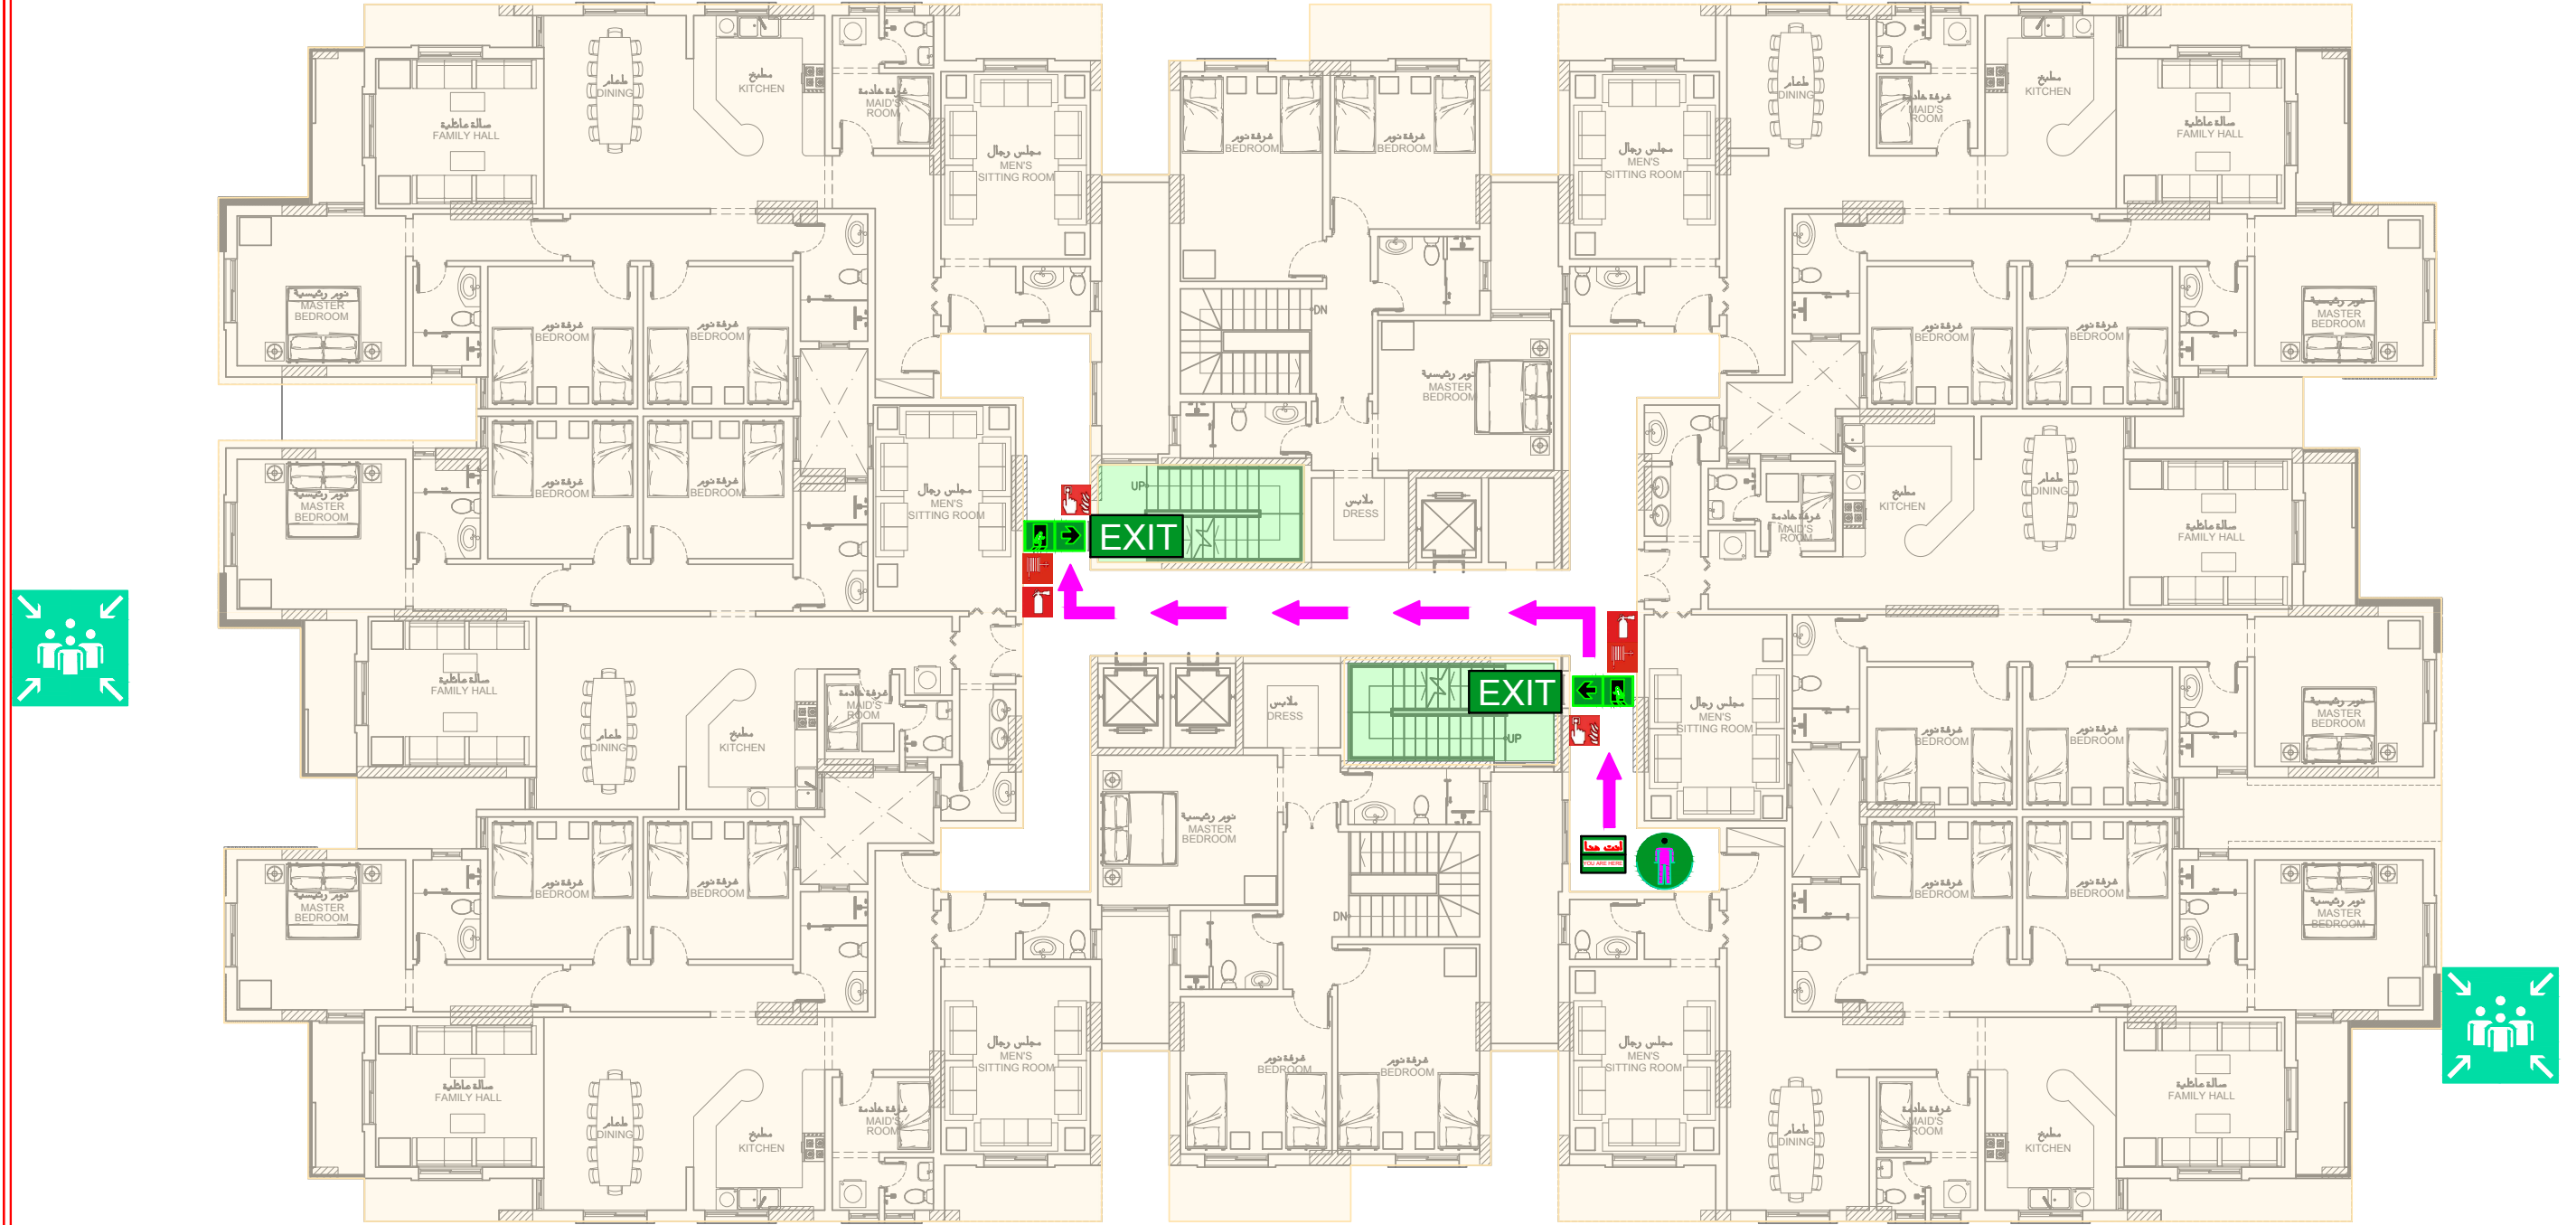

EVACUATION PLAN

خطة إخلاء الطوارئ

SECOND FLOOR

مخطط الدور الثاني

أنت هنا YOU ARE HERE	نقطة التجمع الخارجية Assembly Point	- ابحث عن مكان الهروب لأقرب مخرج طوارئ كما هو موضح - لا تستخدم المصعد في حالة الحريق - اتجه الى الدور الارضي - لا تتوقف لجمع المتعلقات الشخصية - FIND ESCAPE PATH TO NEAREST FIRE EXIT AS SHOWN - DO NOT USE ELEVATOR IN EMERGENCY CASE - GO TO GROUND FLOOR - DO NOT STOP TO COLLECT YOUR BELONGS	في حالة نشوب الحريق IN CASE OF FIRE لا تستخدم المصعد DO NOT USE LIFT استخدم السلالم USE THE STAIRS
مخربق الحريق Fire Hose Cabinet	طفاية الحريق Extinguisher		
مخرج طوارئ Emergency Exit	أقرب مخرج طوارئ Nearest Emergency Exit		
اتجاه الخروج Exit Direction	نقطة جرس الانذار Manual Call Point