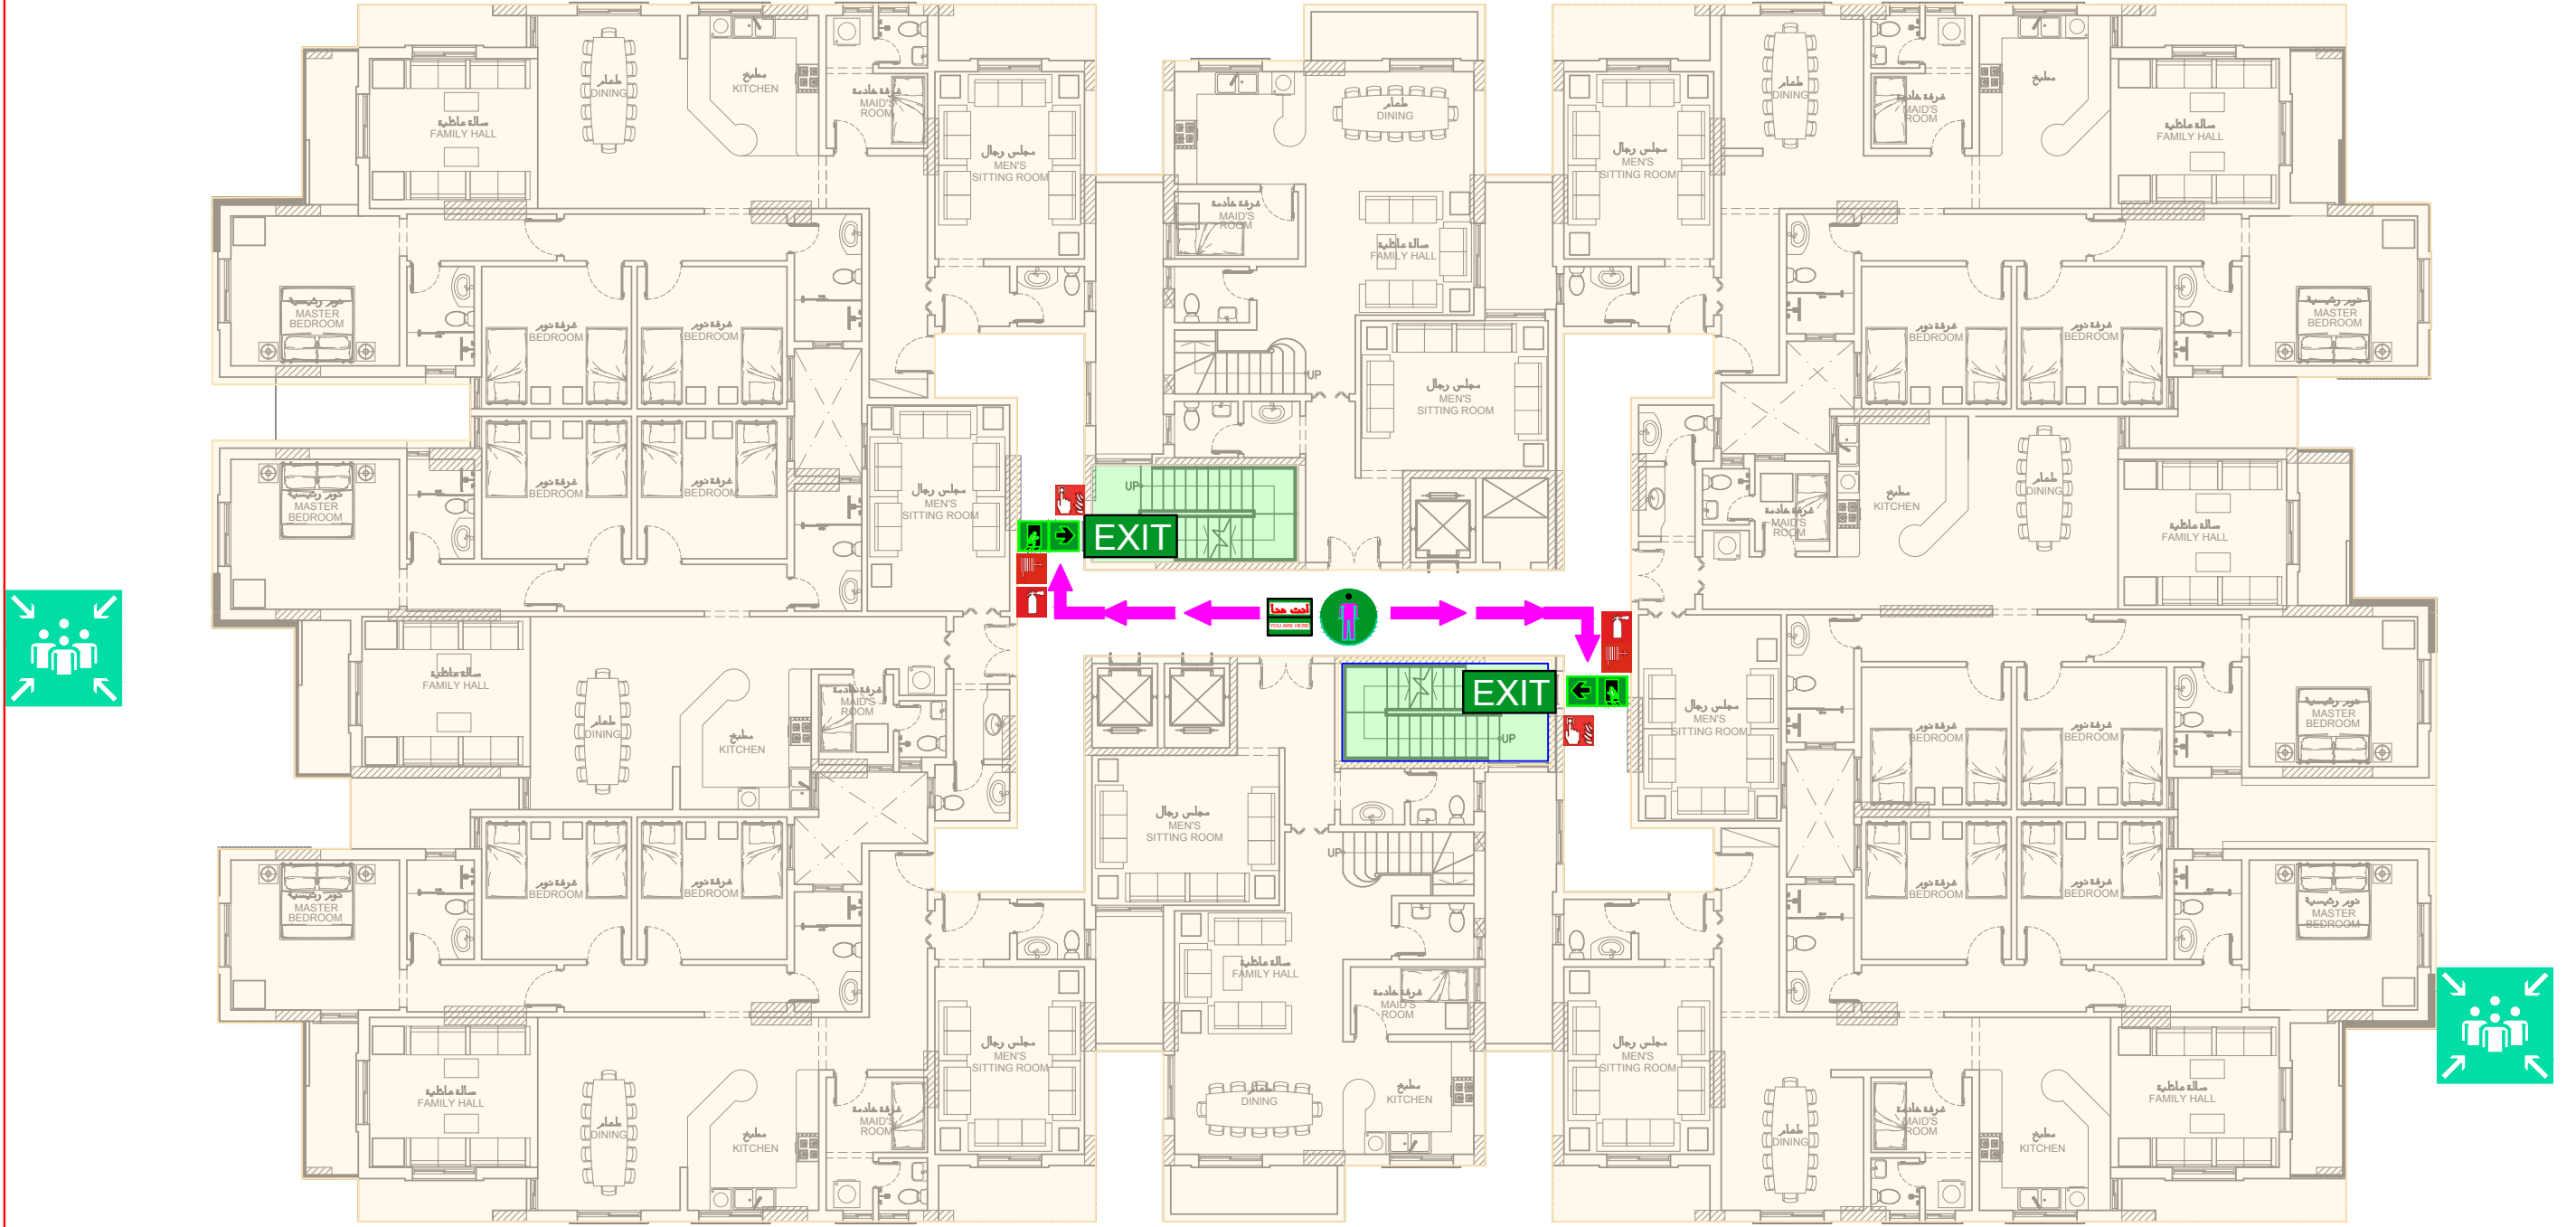

EVACUATION PLAN

خطة إخلاء الطوارئ

FIRST FLOOR

مخطط الدور الاول

أنت هنا YOU ARE HERE	نقطة التجمع الخارجية Assembly Point	- ابحث عن مكان الهروب لأقرب مخرج طوارئ كما هو موضح - لا تستخدم المصعد في حالة الحريق - اتجه الى الدور الارضي - لا تتوقف لجمع المتعلقات الشخصية - FIND ESCAPE PATH TO NEAREST FIRE EXIT AS SHOWN - DO NOT USE ELEVATOR IN EMERGENCY CASE - GO TO GROUND FLOOR - DO NOT STOP TO COLLECT YOUR BELONGS	في حالة نشوب الحريق IN CASE OF FIRE لا تستخدم المصعد DO NOT USE LIFT استخدم السلالم USE THE STAIRS
مخارج طوارئ Emergency Exit	أقرب مخرج طوارئ Nearest Emergency Exit		
مخارج طوارئ Emergency Exit	أقرب مخرج طوارئ Nearest Emergency Exit		
اتجاه الخروج Exit Direction	نقطة جرس الانذار Manual Call Point		
مخارج طوارئ Emergency Exit	أقرب مخرج طوارئ Nearest Emergency Exit	لا تستخدم المصعد DO NOT USE LIFT	استخدم السلالم USE THE STAIRS